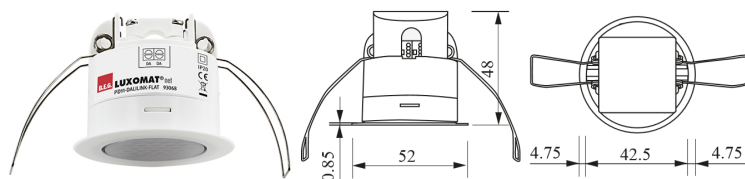

PD11-DALILINK-FLAT-FC

СВЕДЕНИЯ О ПРОДУКТЕ

- Ультра плоский потолочный мультисенсор DALI с большим диапазоном обнаружения, скрытый монтаж в подвесной потолок.
- Плавная интеграция в решение для одной комнаты B.E.G. LUXOMAT®net DALI LINK как модульный вариант мультимастера для управления освещением
- Адресная, групповая связь
- Функции: включение и регулирование освещением по присутствию, направляющее освещение, ориентирующее освещение PLUS и плавный пуск PLUS
- Пружинные зажимы для легкого монтажа в подвесные потолки
- В комплекте линз-маски и зажимное кольцо
- Аксессуары для встроенного монтажа в стену
- Полный спектр функций доступен только с другими продуктами группы B. E. G. LUXOMAT® net DALI LINK

ТЕХНИЧЕСКИЕ ДАННЫЕ

	16 V DC от шины DALI	
	0.1 Вт	
	2 мА	
	360°	
	сидя	Ø 3 м
	фронтально	Ø 6 м
	перпендикулярно	Ø 9 м
Площадь покрытия	64 м²	
Высота подвеса min/max/recomen	2м/ 5м/ 2,5м	
	IP20 / Class II	
	FM Ø 52 x 48 мм	
	от -25°C до +50°C	
	высококачественный и устойчивого к УФ поликарбоната	
	1 сек. - 120 мин.	
	10 - 2500 люкс	
Ориентирующее освещение	5 - 100 % / 1 min - 120 min / ∞	

Наименование	Цвет	Код товара
PD11-DALILINK-FLAT-FC	белый	93068
Аксессуары (опция)		
Cover ring PD11 Ø 52 mm	черный	92537
In-wall mounting set 1 / PD11	белый	92832
In-wall mounting set 2 / PD11	белый	92833
Square design frame PD11 FC	белый	92994
Cover ring PD11 Ø 100 mm	белый	92692