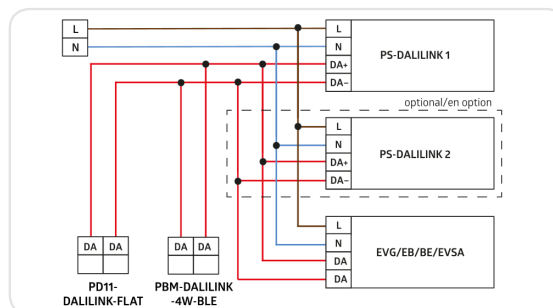

PD11-DALILINK-FLAT-FC

СВЕДЕНИЯ О ПРОДУКТЕ

- Ультра плоский потолочный мультисенсор DALI с большим диапазоном обнаружения, скрытый монтаж в подвесной потолок.
- Плавная интеграция в решение для одной комнаты B.E.G. LUXOMAT®net DALI LINK как модульный вариант мультимастера для управления освещением
- Адресная, групповая связь
- Функции: включение и регулирование освещением по присутствию, направляющее освещение, ориентирующее освещение PLUS и плавный пуск PLUS
- Пружинные зажимы для легкого монтажа в подвесные потолки
- В комплекте линз-маски и зажимное кольцо
- Аксессуары для встроенного монтажа в стену
- Полный спектр функций доступен только с другими продуктами группы B. E. G. LUXOMAT® net DALI LINK

ТЕХНИЧЕСКИЕ ДАННЫЕ

	16 V DC от шины DALI	
	0.1 Вт	
	2 мА	
	360°	
	сидя	Ø 3 м
	фронтально	Ø 6 м
	перпендикулярно	Ø 9 м
Площадь покрытия	64 м²	
Высота подвеса min/max/recomen	2м/ 5м/ 2,5м	
	IP20 / Class II	
	FM Ø 52 x 48 мм	
	от -25°C до +50°C	
	высококачественный и устойчивого к УФ поликарбоната	
	1 сек. - 120 мин.	
	10 - 2500 люкс	
Ориентирующее освещение	5 - 100 % / 1 min - 120 min / ∞	