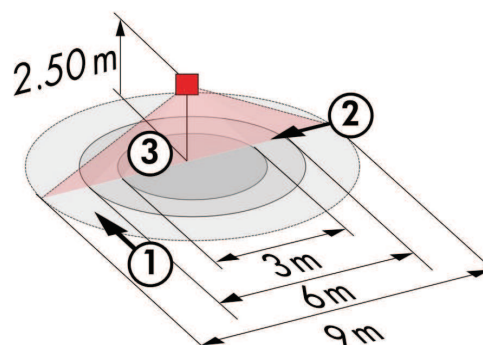

ТЕХНИЧЕСКИЕ ДАННЫЕ

	16 V DC от шины DALI	
	0.1 Вт	
	2 мА	
	360°	
	сидя	Ø 3 м
	фронтально	Ø 6 м
	перпендикулярно	Ø 9 м
Площадь покрытия	64 м²	
Высота подвеса min/max/recomen	2м/ 5м/ 2,5м	
	IP20 / Class II	
	FM Ø 52 x 48 мм	
	от -25°C до +50°C	
	высококачественный и устойчивого к УФ поликарбоната	
	1 сек. - 120 мин.	
	10 - 2500 люкс	
Ориентирующее освещение	5 - 100 % / 1 min - 120 min / ∞	