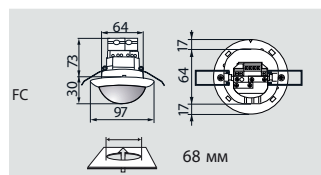

FC

i СВЕДЕНИЯ О ПРОДУКТЕ

- Дистанционно управляемый потолочный групповой датчик присутствия PD4-M-DALI/DSI-1C в исполнении ведущего (Master) устройства, для потолочного монтажа, с интерфейсом DALI и круговым диапазоном обнаружения и дальностью действия около 24 м
- DALI / DS I канал для управления группами цифровых устройств и для диммирования ЭПРА
- Дополнительный коммутационный канал с множеством функций: функция Cut-off для отключения питания ЭПРА или HVAC - функция для энергосберегающего управления отоплением микроклиматом или вентиляционными системами
- Переключение между программами DSI и DALI с помощью дистанционного управления
- Возможна поставка SLAVE устройств для недорогого увеличения диапазона обнаружения
- Возможно ручное управление и диммирование с помощью кнопочного выключателя
- Дополнительные функции можно настроить с помощью дистанционного ПУ, (например, функцию ориентирующей подсветки)
- Заводская настройка 10 мин и 500 люкс
- Примеры использования:
  Контроль больших площадей, например подземных гаражей, спортивных залов, складов, погрузочных платформ, залов

■ ТЕХНИЧЕСКИЕ ДАННЫЕ

- ~ 110-240 В~, 50 / 60 Гц
- ⏻ около 1 Вт
- ☂ 360°
- ☞ сидя Ø 6,40 м
  ☞ перпендикулярно Ø 24,0 0 м
  ☞ фронтально Ø 8,0 0 м
- IP IP20 / класс II
- 🌡 от -25°C до +50°C
- 📱 Из устойчивого к УФ поликарбоната
- 📶 IR-PD-DALI-1C, IR-PD-DALI-Mini, IR-Adapter с App (iOS / Android)
- 📡 Канал 1 (управление светом)
- 📡 DALI Задающее устройство DALI/DSI макс. 50 ЭПРА
- 🕒 от 1 до 30 мин
- ☀ 10 - 200 0 люкс
- 📡 Канал 2 (управление светом и устройством)
- ⚡ 230 0 Вт, cos φ = 1;
  1150 ВА, cos φ = 0,5
- 🕒 Импульс сигнала тревоги, импульс или от 5 до 120 мин
- 📊 Измерение смешанного света