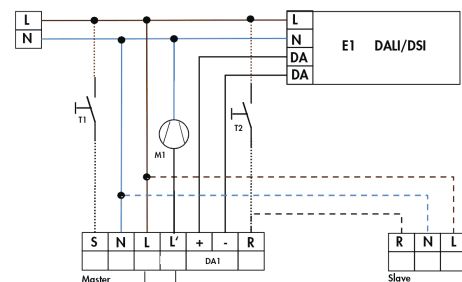

- 👤 Движение по направлению к датчику
- 👤 Движение в перпендикулярном направлении
- 👤 Работа за столом