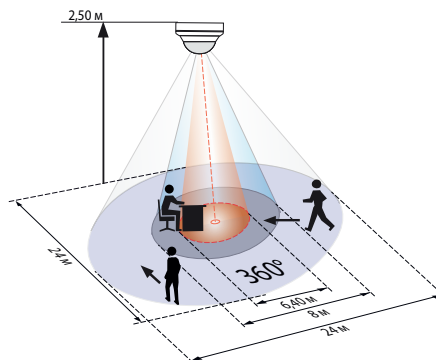

PD4-M-DALI/DSI-1C-FC

FC

FC

i СВЕДЕНИЯ О ПРОДУКТЕ

- Дистанционно управляемый потолочный групповой датчик присутствия PD4-M-DALI/DSI-1C в исполнении ведущего (Master) устройства, для потолочного монтажа, с интерфейсом DALI и круговым диапазоном обнаружения и дальностью действия около 24 м
- DALI / DS I канал для управления группами цифровых устройств и для диммирования ЭПРА
- Дополнительный коммутационный канал с множеством функций: функция Cut-off для отключения питания ЭПРА или HVAC - функция для энергосберегающего управления отоплением микроклиматом или вентиляционными системами
- Переключение между программами DSI и DALI с помощью дистанционного управления
- Возможна поставка SLAVE устройств для недорогого увеличения диапазона обнаружения
- Возможно ручное управление и диммирование с помощью кнопочного выключателя
- Дополнительные функции можно настроить с помощью дистанционного ПУ, (например, функцию ориентирующей подсветки)
- Заводская настройка 10 мин и 500 люкс
- Примеры использования:
Контроль больших площадей, например подземных гаражей, спортивных залов, складов, погрузочных платформ, залов

■ ТЕХНИЧЕСКИЕ ДАННЫЕ

- ~ 110-240 В~, 50 / 60 Гц
- ⏻ около 1 Вт
- ☂ 360°
- ☞ сидя Ø 6,40 м
☞ перпендикулярно Ø 24,0 0 м
☞ фронтально Ø 8,0 0 м
- IP IP20 / класс II
- 🌡 от -25°C до +50°C
- 📱 Из устойчивого к УФ поликарбоната
- 📶 IR-PD-DALI-1C, IR-PD-DALI-Mini, IR-Adapter с App (iOS / Android)
- 📡 Канал 1 (управление светом)
- 📡 DALI Задающее устройство DALI/DSI макс. 50 ЭПРА
- 🕒 от 1 до 30 мин
- ☀ 10 - 200 0 люкс
- 📡 Канал 2 (управление светом и устройством)
- ⚡ 230 0 Вт, cos φ = 1;
1150 ВА, cos φ = 0,5
- 🕒 Импульс сигнала тревоги, импульс или от 5 до 120 мин
- 📊 Измерение смешанного света