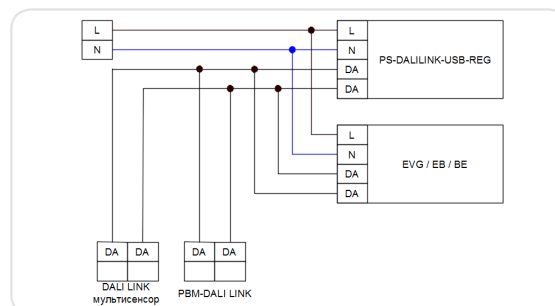

PBM-DALILINK-4W

СВЕДЕНИЯ О ПРОДУКТЕ

- Бинарный выход DALI применяемый для установки в стену в монтажной коробке
- 4 свободно программируемых канала для кнопочных выключателей
- Режимы работы: стандартный, лестничный и сюжетный режимы.
- Встроенный светодиод для определения адреса не настроенного устройства
- Встроенный звуковой сигнал для определения положения подключенного устройства
- DIP-и HEX-переключатели для быстрого ввода в эксплуатацию с базовыми настройками
- Полный спектр функций доступен только с другими продуктами группы B. E. G. LUXOMAT® net DALI LINK

■ ТЕХНИЧЕСКИЕ ДАННЫЕ

-  11-22 V DC от шины DALI
-  7 мА
-  макс. 50 мм
-  38 x 38 x 12 мм
-  IP20 / Class II
-  от -25°C до +50°C
-  из поликарбоната, устойчивого к УФ- излучению
-  1 мин. - 150 мин. (только для режима "лестница")