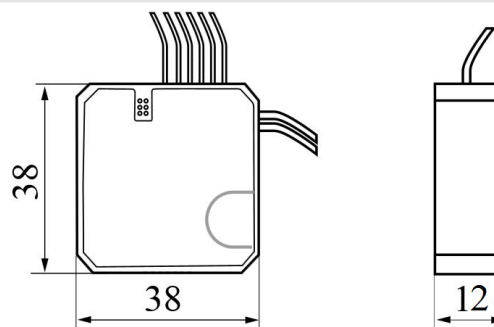

PBM-DALILINK-4W

СВЕДЕНИЯ О ПРОДУКТЕ

- Бинарный выход DALI применяемый для установки в стену в монтажной коробке
- 4 свободно программируемых канала для кнопочных выключателей
- Режимы работы: стандартный, лестничный и сюжетный режимы.
- Встроенный светодиод для определения адреса не настроенного устройства
- Встроенный звуковой сигнал для определения положения подключенного устройства
- DIP-и HEX-переключатели для быстрого ввода в эксплуатацию с базовыми настройками
- Полный спектр функций доступен только с другими продуктами группы B. E. G. LUXOMAT® net DALI LINK

■ ТЕХНИЧЕСКИЕ ДАННЫЕ

-  11-22 V DC от шины DALI
-  7 мА
-  макс. 50 мм
-  38 x 38 x 12 мм
-  IP20 / Class II
-  от -25°C до +50°C
-  из поликарбоната, устойчивого к УФ- излучению
-  1 мин. - 150 мин. (только для режима "лестница")