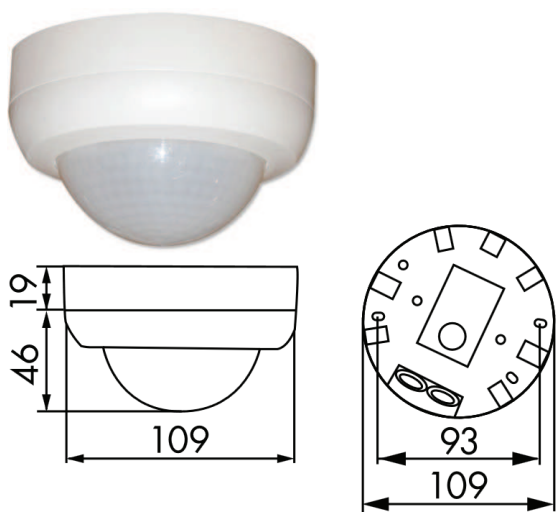

## PD4N-1C-SM

### **i** СВЕДЕНИЯ О ПРОДУКТЕ

- Дистанционно управляемый потолочный датчик движения/присутствия с круговым диапазоном обнаружения и большой дальностью действия, накладной монтаж
- Один канал для коммутации света
- Высокопроизводительное реле для коммутации мощных светильников
- Специальная оптическая система для регистрации даже наименьших движений
- Серийная импульсная функция

### ■ ТЕХНИЧЕСКИЕ ДАННЫЕ

	110 - 240 V AC 50 / 60 Гц
	около 0,5 Вт
	360°
	присутствие фронтально
	перпендикулярно
	Площадь покрытия
	450 м <sup>2</sup>
	Высота подвеса
	min/max/recomen 2 м / 5 м / 2,5 м
	IP44 / Class II
	Ø 106 x 90 мм
	от -25°C до +50°C
	высококачественный и устойчивый к УФ поликарбонат
	IR-PD3N, IR-PD-Mini, IR-PD3/4N-1C-E, IR-Adapter for Smartphones
	Канал 1 (управление освещением)
	2300 Вт, cos φ = 1
	1150 Вт, cos φ = 0.5
	15 сек. - 30 мин, импульс
	10 - 2000 Люкс