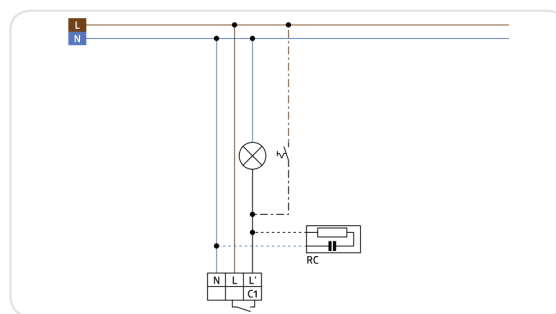

## PD4N-1C-SM

### **i** СВЕДЕНИЯ О ПРОДУКТЕ

- Дистанционно управляемый потолочный датчик движения/присутствия с круговым диапазоном обнаружения и большой дальностью действия, накладной монтаж
- Один канал для коммутации света
- Высокопроизводительное реле для коммутации мощных светильников
- Специальная оптическая система для регистрации даже наименьших движений
- Серийная импульсная функция

### ■ ТЕХНИЧЕСКИЕ ДАННЫЕ

	110 - 240 V AC 50 / 60 Гц
	около 0,5 Вт
	360°
	присутствие фронтально
	перпендикулярно
	Площадь покрытия
	450 м <sup>2</sup>
	Высота подвеса
	min/max/recomen 2 м / 5 м / 2,5 м
	IP44 / Class II
	Ø 106 x 90 мм
	от -25°C до +50°C
	высококачественный и устойчивый к УФ поликарбонат
	IR-PD3N, IR-PD-Mini, IR-PD3/4N-1C-E, IR-Adapter for Smartphones
	Канал 1 (управление освещением)
	2300 Вт, cos φ = 1
	1150 Вт, cos φ = 0.5
	15 сек. - 30 мин, импульс
	10 - 2000 Люкс