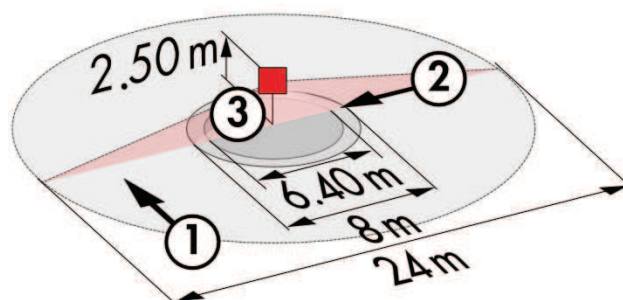

### ■ ТЕХНИЧЕСКИЕ ДАННЫЕ

	110 - 240 V AC 50 / 60 Гц
	около 0,5 Вт
	360°
	присутствие фронтально
	перпендикулярно
	Площадь покрытия
	450 м <sup>2</sup>
	Высота подвеса
	min/max/recomen 2 м / 5 м / 2,5 м
	IP44 / Class II
	Ø 106 x 90 мм
	от -25°C до +50°C
	высококачественный и устойчивый к УФ поликарбонат
	IR-PD3N, IR-PD-Mini, IR-PD3/4N-1C-E, IR-Adapter for Smartphones
	Канал 1 (управление освещением)
	2300 Вт, cos φ = 1
	1150 Вт, cos φ = 0.5
	15 сек. - 30 мин, импульс
	10 - 2000 Люкс