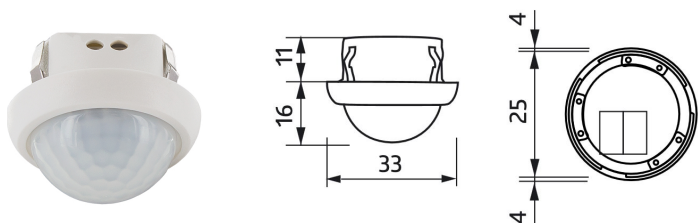

PICO-DALISYS-FC

i СВЕДЕНИЯ О ПРОДУКТЕ

- Потолочный мини мультисенсор DALI с большим диапазоном обнаружения, скрытый монтаж в подвесной потолок (глубина установки 11 мм!)
- Плавная интеграция в систему B.E.G. LUXOMAT®net DALISYS
- Полуавтоматический, автоматический режим, режим сумеречного выключателя
- Мультисенсор с функцией Slave
- Направленное освещение, плавное включение, ориентирующее
- Полный спектр функций доступен только с другими продуктами группы B. E. G. LUXOMAT® net DIALYSIS

■ ТЕХНИЧЕСКИЕ ДАННЫЕ

	10 - 22 V DC via DALI Bus
	2 mA
	360°
	сидя \varnothing 4 м
	фронтально \varnothing 6 м
	перпендикулярно \varnothing 10 м
Площадь покрытия	79 м ²
Высота подвеса min/max/recomen	2м/ 3 м/ 2,5м
	IP20 / Class II
	FC \varnothing 33 x 27 мм
	от -25°C до +50°C
	высококачественный и устойчивого к УФ поликарбоната
	1 сек. - 120 мин.
	10 - 2500 люкс
Ориентирующее освещение	5 - 100 % / 1 min - 120 min / ∞

Наименование	Цвет	Код товара
PICO-DALISYS-FC	белый	93909