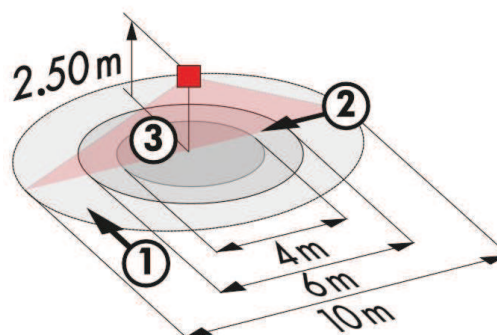

PICO-DALISYS-FC

i СВЕДЕНИЯ О ПРОДУКТЕ

- Потолочный мини мультисенсор DALI с большим диапазоном обнаружения, скрытый монтаж в подвесной потолок (глубина установки 11 мм!)
- Плавная интеграция в систему B.E.G. LUXOMAT®net DALISYS
- Полуавтоматический, автоматический режим, режим сумеречного выключателя
- Мультисенсор с функцией Slave
- Направленное освещение, плавное включение, ориентирующее
- Полный спектр функций доступен только с другими продуктами группы B. E. G. LUXOMAT® net DIALYSIS

■ ТЕХНИЧЕСКИЕ ДАННЫЕ

	10 - 22 V DC via DALI Bus
	2 mA
	360°
	сидя \varnothing 4 м
	фронтально \varnothing 6 м
	перпендикулярно \varnothing 10 м
Площадь покрытия	79 м ²
Высота подвеса min/max/recomen	2м/ 3 м/ 2,5м
	IP20 / Class II
	FC \varnothing 33 x 27 мм
	от -25°C до +50°C
	высококачественный и устойчивого к УФ поликарбоната
	1 сек. - 120 мин.
	10 - 2500 люкс
Ориентирующее освещение	5 - 100 % / 1 min - 120 min / ∞