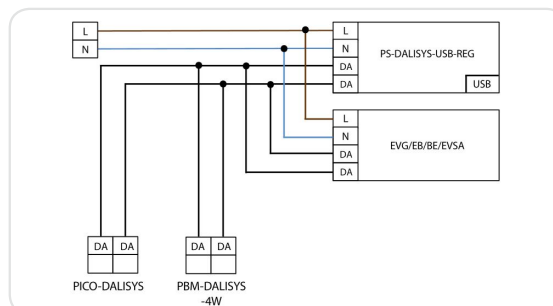

PICO-DALISYS-FC

i СВЕДЕНИЯ О ПРОДУКТЕ

- Потолочный мини мультисенсор DALI с большим диапазоном обнаружения, скрытый монтаж в подвесной потолок (глубина установки 11 мм!)
- Плавная интеграция в систему B.E.G. LUXOMAT®net DALISYS
- Полуавтоматический, автоматический режим, режим сумеречного выключателя
- Мультисенсор с функцией Slave
- Направленное освещение, плавное включение, ориентирующее
- Полный спектр функций доступен только с другими продуктами группы B. E. G. LUXOMAT® net DIALYSIS

■ ТЕХНИЧЕСКИЕ ДАННЫЕ

	10 - 22 V DC via DALI Bus
	2 mA
	360°
	сидя \varnothing 4 м
	фронтально \varnothing 6 м
	перпендикулярно \varnothing 10 м
Площадь покрытия	79 м ²
Высота подвеса min/max/recomen	2м/ 3 м/ 2,5м
	IP20 / Class II
	FC \varnothing 33 x 27 мм
	от -25°C до +50°C
	высококачественный и устойчивого к УФ поликарбоната
	1 сек. - 120 мин.
	10 - 2500 люкс
Ориентирующее освещение	5 - 100 % / 1 min - 120 min / ∞

Наименование	Цвет	Код товара
PICO-DALISYS-FC	белый	93909