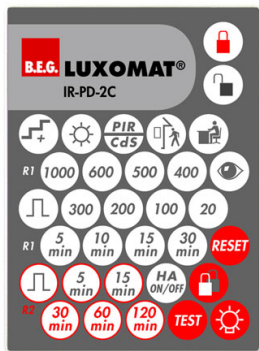

Datenblatt LUXOMAT® IR-PD-2C

LUXOMAT® IR-PD-2C

- Mit dieser Infrarot-Fernbedienung können alle Einstellungen am Bewegungsmelder bequem vom Boden aus, ohne lästiges Leiteraufstellen, vorgenommen werden. Sie ist geeignet für die Masterversionen folgender Präsenzmelder:
PD1N-2C
PD2-M-2C
PD4-M-2C
PD4-M-2C-K und
PD9-M-1C-HKL
- Durch vielfältige Programme können die Bewegungsmelder allen individuellen Bedürfnissen jederzeit, auch nachträglich, angepaßt werden.
- Zusätzliche Funktionen, wie das automatische Einlesen des aktuellen Dämmerungswertes oder die nützliche 2s-Testfunktion, sind mit der optional erhältlichen IR-PD möglich.
- Das Licht läßt sich per einfachen Tastendruck jederzeit ein- oder ausschalten. Die zusätzliche Montage eines Lichtschalters kann so entfallen. Eine praktische Wandhalterung (Abmessungen (ca.): 63 x 29 x 19 mm) ist im Lieferumfang enthalten.

Produkt

IR-PD-2C
IR-PD-Mini

Art.Nr.

92475
92159

Technische Daten

- Batterie (inkl.): Lithium CR2032 - 3 Volt
- Reichweite: ca. 5-6 Meter