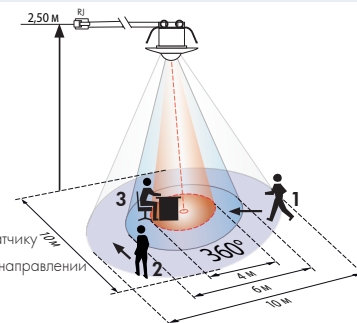

1. 1 Движение по направлению к датчику
2. 2 Движение в перпендикулярном направлении
3. 3 Работа за столом

АКСЕССУАРЫ (ОПЦИЯ)

(Заказывается отдельно)

(Заказывается отдельно)

Белый

Серебро

Антрацит

Наименование	Цвет	Код товара
PD9-M-DIM-FC	Белый	92910
PD9-M-DIM-FC	Серебро	92911
Аксессуары (опция)		
LUXOMAT® IR-PDim	Серый	92200
LUXOMAT® IR-PD-DIM-Mini	Серый	92098
Кольцо крышки для PD9 (35 мм)	Белый, RAL9010	92238
Кольцо крышки для PD9 (35 мм)	Серебро, RAL9006	92237
Кольцо крышки для PD9 (35 мм)	Антрацит, RAL7021	92235