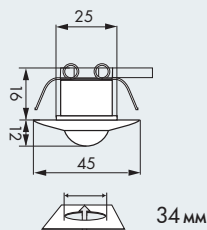

PD9-M-DIM-FC

Датчик

Силовая часть

ТЕХНИЧЕСКИЕ ДАННЫЕ

- 230В~ ±10%
- 360°
- сидя \varnothing 4,00 м
 - перпендикулярно \varnothing 10,00 м
 - фронтально \varnothing 6,00 м
- IP20 / класс II / CE
- Датчик**
 \varnothing 36 x В 28 мм
- Силовая часть**
 Д 165 x Ш 24 x В 24 мм
- от -25°C до +50°C
- из высококачественного и устойчивого к УФ поликарбоната
- IR-PDim, IR-PD-DIM-Mini
- Канал 1 (управление светом)**
 Настройка только с помощью пульта дистанционного управления
- 2300 Вт, $\cos\varphi = 1$;
 1150 ВА, $\cos\varphi = 0,5$
- от 1 мин. до 30 мин.
- 10 - 2000 люкс
- 1-10В постоянного тока, макс. 50 ЭПРА