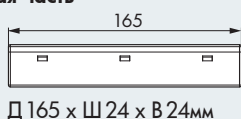

PD9-M-DIM-FC

Датчик

Силовая часть

ТЕХНИЧЕСКИЕ ДАННЫЕ

- 230В~ ±10%
- 360°
- сидя \varnothing 4,00 м
 - перпендикулярно \varnothing 10,00 м
 - фронтально \varnothing 6,00 м
- IP20 / класс II / CE
- Датчик**
 \varnothing 36 x В 28 мм
- Силовая часть**
 Д 165 x Ш 24 x В 24 мм
- от -25°C до +50°C
- из высококачественного и устойчивого к УФ поликарбоната
- IR-PDim, IR-PD-DIM-Mini
- Канал 1 (управление светом)**
 Настройка только с помощью пульта дистанционного управления
- 2300 Вт, $\cos\varphi = 1$;
 1150 ВА, $\cos\varphi = 0,5$
- от 1 мин. до 30 мин.
- 10 - 2000 люкс
- 1-10В постоянного тока, макс. 50 ЭПРА