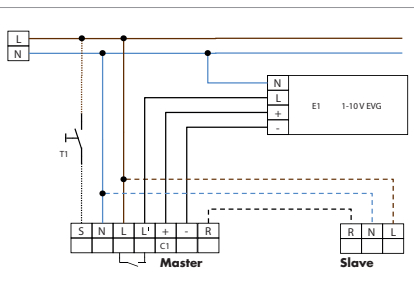

PD9-M-DIM-FC

Датчик

Силовая часть

ТЕХНИЧЕСКИЕ ДАННЫЕ

- 230В~ ±10%
- 360°
- сидя \varnothing 4,00 м
 - перпендикулярно \varnothing 10,00 м
 - фронтально \varnothing 6,00 м
- IP20 / класс II / CE
- Датчик**
 \varnothing 36 x В 28 мм
- Силовая часть**
 Д 165 x Ш 24 x В 24 мм
- от -25°C до +50°C
- из высококачественного и устойчивого к УФ поликарбоната
- IR-PDim, IR-PD-DIM-Mini
- Канал 1 (управление светом)**
 Настройка только с помощью пульта дистанционного управления
- 2300 Вт, $\cos\varphi = 1$;
 1150 ВА, $\cos\varphi = 0,5$
- от 1 мин. до 30 мин.
- 10 - 2000 люкс
- 1-10В постоянного тока, макс. 50 ЭПРА

СВЕДЕНИЯ О ПРОДУКТЕ

- Дистанционно управляемый потолочный мини-датчик присутствия LUXOMAT® PD9-M-DIM-FC в исполнении для диммирования света, для внутреннего применения, в исполнении ведущего устройства, с круговым диапазоном обнаружения
- Удобное и недорогое решение для **регулировки постоянного освещения**
- Один канал для коммутации света
- Выход для диммирования света с интерфейсом 1-10В постоянного тока
- Мгновенный ввод в эксплуатацию с помощью заводской программы
- Функции полностью автоматического или полуавтоматического режимов работы, диммирования света и коммутации выбираются с помощью доступного в качестве аксессуара ИК-пульта дистанционного управления
- Специальное исполнение с пружинными зажимами для легкого и быстрого встраивания непосредственно в светильники или подвесные потолки
- Силовая часть проходит через отверстие для сенсорной части в потолке
- **Примеры использования:**
 Офисы, комнаты для совещаний, больницы, передние, детские сады

- 1 Движение по направлению к датчику
- 2 Движение в перпендикулярном направлении
- 3 Работа за столом

АКСЕССУАРЫ (ОПЦИЯ)

IR-PDim

(Заказывается отдельно)

IR-PD-DIM-Mini

(Заказывается отдельно)

Запасные кольца крышки