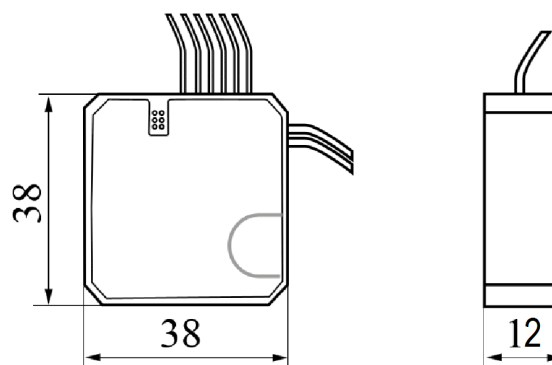

### **i** СВЕДЕНИЯ О ПРОДУКТЕ

- Бинарный выход DALI применяемый для установки в стену в монтажной коробке
- 4 свободно программируемых канала для кнопочных выключателей
- Плавная интеграция в систему B.E.G. LUXOMAT®net DALISYS
- Режимы работы: стандартный, лестничный и сюжетный режимы.
- Встроенный светодиод для определения адреса не настроенного устройства
- Встроенный звуковой сигнал для определения положения подключенного устройства
- DIP- и HEX-переключатели для быстрого ввода в эксплуатацию с основными функциями
- Полный спектр функций доступен только с другими продуктами группы B. E. G. LUXOMAT® net DALISYS

### ■ ТЕХНИЧЕСКИЕ ДАННЫЕ

- 10 - 22 V DC от шины DALI
- 7 мА
- макс. 50 мм
- 38 x 38 x 12 мм
- IP20 / Class II
- от -25°C до +50°C
- из поликарбоната, устойчивого к УФ- излучению
- 1 мин. - 150 мин. (только для режима "лестница")