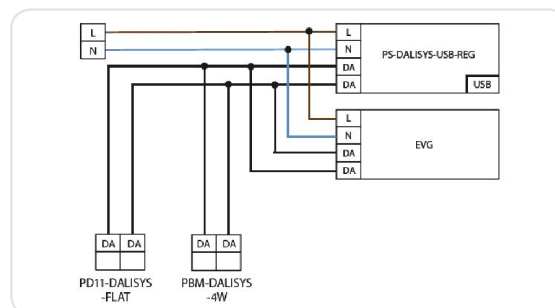

### **i** СВЕДЕНИЯ О ПРОДУКТЕ

- Бинарный выход DALI применяемый для установки в стену в монтажной коробке
- 4 свободно программируемых канала для кнопочных выключателей
- Плавная интеграция в систему B.E.G. LUXOMAT®net DALISYS
- Режимы работы: стандартный, лестничный и сюжетный режимы.
- Встроенный светодиод для определения адреса не настроенного устройства
- Встроенный звуковой сигнал для определения положения подключенного устройства
- DIP- и HEX-переключатели для быстрого ввода в эксплуатацию с основными функциями
- Полный спектр функций доступен только с другими продуктами группы B. E. G. LUXOMAT® net DALISYS

### ■ ТЕХНИЧЕСКИЕ ДАННЫЕ

- 10 - 22 V DC от шины DALI
- 7 мА
- макс. 50 мм
- 38 x 38 x 12 мм
- IP20 / Class II
- от -25°C до +50°C
- из поликарбоната, устойчивого к УФ- излучению
- 1 мин. - 150 мин. (только для режима "лестница")