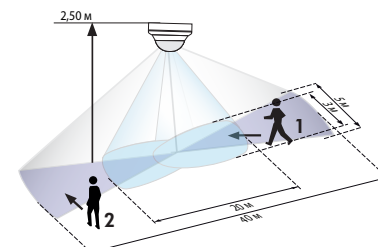

PD4-M-DIM-C-SM/FC

SM

FC

■ ТЕХНИЧЕСКИЕ ДАННЫЕ

- 230В~ ±10%
- 360°
- перпендикулярно Ø 40,00 м
фронтально Ø 20,00 м
- SM = IP54; FC = IP20 / класс II / CE
- SM Ø 101 x В 76 мм
FC Ø 97 x В 103 мм
- от -25°С до +50°С
- из высококачественного и устойчивого к УФ поликарбоната
- IR-PDim, IR-PD-DIM-Mini
- Канал 1 (управление светом)**
- 2300 Вт, cosφ = 1;
1150 ВА, cosφ = 0,5
- от 1 мин. до 30 мин.
- 10 - 2000 люкс
- 1-10 В постоянного тока, макс. 50 ЭПРА

- 1 ■ Движение по направлению к датчику
- 2 ■ Движение в перпендикулярном направлении

■ АКСЕССУАРЫ (ОПЦИЯ)

IR-PDim

(Заказывается отдельно)

IR-PD-DIM-Mini

(Заказывается отдельно)

Круговая защитная сетка

Настенное крепежное устройство для PD4-K-SM (также подходит для PD2-/PD4-SM)