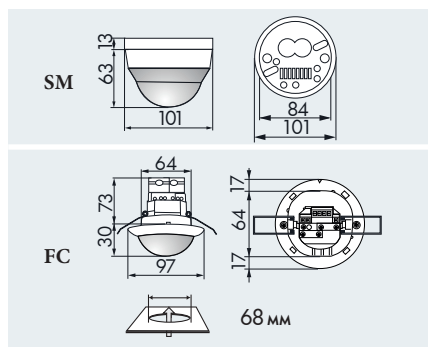

PD4-M-DIM-C-SM/FC

SM

FC

■ ТЕХНИЧЕСКИЕ ДАННЫЕ

- 230В~ ±10%
- 360°
- перпендикулярно Ø 40,00 м
фронтально Ø 20,00 м
- SM = IP54; FC = IP20 / класс II / CE
- SM Ø 101 x В 76 мм
FC Ø 97 x В 103 мм
- от -25°С до +50°С
- из высококачественного и устойчивого к УФ поликарбоната
- IR-PDim, IR-PD-DIM-Mini
- Канал 1 (управление светом)**
- 2300 Вт, cosφ = 1;
1150 ВА, cosφ = 0,5
- от 1 мин. до 30 мин.
- 10 - 2000 люкс
- 1-10 В постоянного тока, макс. 50 ЭПРА

- 1 ■ Движение по направлению к датчику
- 2 ■ Движение в перпендикулярном направлении

■ АКСЕССУАРЫ (ОПЦИЯ)

IR-PDim

(Заказывается отдельно)

IR-PD-DIM-Mini

(Заказывается отдельно)

Круговая защитная сетка

Настенное крепежное устройство для PD4-K-SM (также подходит для PD2-/PD4-SM)