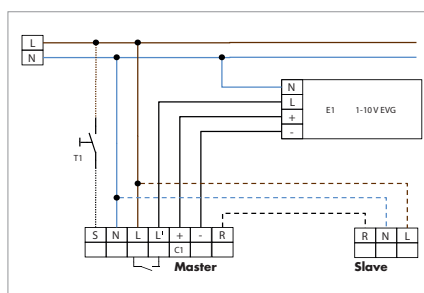

PD4-M-DIM-C-SM/FC

SM

FC

■ ТЕХНИЧЕСКИЕ ДАННЫЕ

- 230В~ ±10%
- 360°
- перпендикулярно Ø 40,00 м
фронтально Ø 20,00 м
- SM = IP54; FC = IP20 / класс II / CE
- SM Ø 101 x В 76 мм
FC Ø 97 x В 103 мм
- от -25°С до +50°С
- из высококачественного и устойчивого к УФ поликарбоната
- IR-PDim, IR-PD-DIM-Mini
- Канал 1 (управление светом)**
- 2300 Вт, cosφ = 1;
1150 ВА, cosφ = 0,5
- от 1 мин. до 30 мин.
- 10 - 2000 люкс
- 1-10 В постоянного тока, макс. 50 ЭПРА

❗ СВЕДЕНИЯ О ПРОДУКТЕ

- Дистанционно управляемый потолочный датчик присутствия LUXOMAT® PD4-M-DIM-C в исполнении для диммирования света в качестве ведущего устройства для открытого или потолочного монтажа, с узким диапазоном обнаружения, специально для коридоров
- Удобное и недорогое решение для **регулировки постоянного освещения**
- Один канал для коммутации света
- Выход для диммирования света с интерфейсом 1-10 В постоянного тока
- Возможность подключения любого количества SLAVE устройств для недорогого расширения диапазона обнаружения!
- Функции полностью автоматического или полуавтоматического режимов работы, диммирования света и коммутации выбираются с помощью доступного в качестве аксессуара ИК-пульта дистанционного управления LUXOMAT® IR-PDim
- **Примеры использования:**
Контроль длинных коридоров.

- 1 ■ Движение по направлению к датчику
- 2 ■ Движение в перпендикулярном направлении

■ АКСЕССУАРЫ (ОПЦИЯ)

IR-PDim

(Заказывается отдельно)

IR-PD-DIM-Mini

(Заказывается отдельно)

Круговая защитная сетка

Настенное крепежное устройство для PD4-K-SM (также подходит для PD2-/PD4-SM)