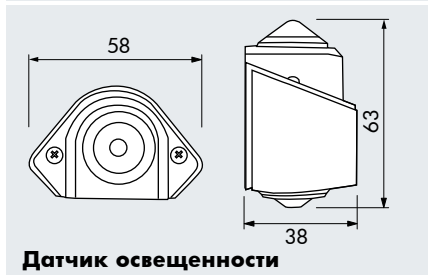

TS-DD

■ ТЕХНИЧЕСКИЕ ДАННЫЕ

- 230 В ~ ±10%
- Датчик освещенности:**
IP54 / класс II / CE
- Сумеречные выключатели:**
Д 64 x Ш 17,5 x В 90 мм
- Датчик освещенности:**
Д 63 x Ш 38 x В 58 мм
- Датчик освещенности:**
от -35°C до +50°C
- из высококачественного и устойчивого к УФ поликарбоната
- Канал 1 (управление светом)**
- Нагрузка лампы**
1000 Вт, cosφ = 1
- Компенсируется люминесцентной лампой**
600 Вт
- Галогенные лампы**
450 Вт
- Задержка включения:**
ок. 8 сек
- Задержка выключения:**
ок. 40 сек
- 1 - 100 люкс / 50 - 1000 люкс

i СВЕДЕНИЯ О ПРОДУКТЕ

- Сумеречный выключатель LUXOMAT® TS-DD для монтажной шины
- Электронный модуль для монтажа на раздаточной коробке обеспечивает удобную регулировку в распределительном шкафу
- Специальный датчик освещенности для внутреннего и наружного монтажа (входит в комплект поставки)
- Выключение при прим. 1,3-кратном пороге включения
- При настройке нужного порога освещенности в люксах светодиод загорится в том случае, если этот порог соответствует силе дневного света в настоящий момент, задержка времени ок. 20 сек не учитывается.
- **Примеры использования:**
идеальный вариант для применения в зонах входа, на лестничных клетках, в вестибюлях