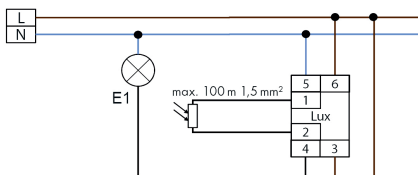

TS-DD

■ ТЕХНИЧЕСКИЕ ДАННЫЕ

- 230 В ~ ±10%
- Датчик освещенности:**
IP54 / класс II / CE
- Сумеречные выключатели:**
Д 64 x Ш 17,5 x В 90 мм
- Датчик освещенности:**
Д 63 x Ш 38 x В 58 мм
- Датчик освещенности:**
от -35°C до +50°C
- из высококачественного и устойчивого к УФ поликарбоната
- Канал 1 (управление светом)**
- Нагрузка лампы**
1000 Вт, cosφ = 1
- Компенсируется люминесцентной лампой**
600 Вт
- Галогенные лампы**
450 Вт
- Задержка включения:**
ок. 8 сек
- Задержка выключения:**
ок. 40 сек
- 1 - 100 люкс / 50 - 1000 люкс

i СВЕДЕНИЯ О ПРОДУКТЕ

- Сумеречный выключатель LUXOMAT® TS-DD для монтажной шины
- Электронный модуль для монтажа на раздаточной коробке обеспечивает удобную регулировку в распределительном шкафу
- Специальный датчик освещенности для внутреннего и наружного монтажа (входит в комплект поставки)
- Выключение при прим. 1,3-кратном пороге включения
- При настройке нужного порога освещенности в люксах светодиод загорится в том случае, если этот порог соответствует силе дневного света в настоящий момент, задержка времени ок. 20 сек не учитывается.
- **Примеры использования:**
идеальный вариант для применения в зонах входа, на лестничных клетках, в вестибюлях