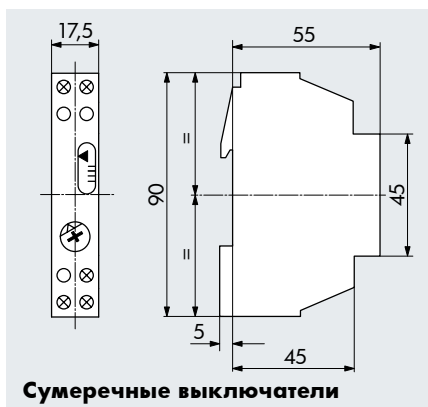

TS-DD

■ ТЕХНИЧЕСКИЕ ДАННЫЕ

- 230 В ~ ±10%
- Датчик освещенности:**
IP54 / класс II / CE
- Сумеречные выключатели:**
Д 64 x Ш 17,5 x В 90 мм
- Датчик освещенности:**
Д 63 x Ш 38 x В 58 мм
- Датчик освещенности:**
от -35°C до +50°C
- из высококачественного и устойчивого к УФ поликарбоната
- Канал 1 (управление светом)**
- Нагрузка лампы**
1000 Вт, cosφ = 1
- Компенсируется люминесцентной лампой**
600 Вт
- Галогенные лампы**
450 Вт
- Задержка включения:**
ок. 8 сек
- Задержка выключения:**
ок. 40 сек
- 1 - 100 люкс / 50 - 1000 люкс

i СВЕДЕНИЯ О ПРОДУКТЕ

- Сумеречный выключатель LUXOMAT® TS-DD для монтажной шины
- Электронный модуль для монтажа на раздаточной коробке обеспечивает удобную регулировку в распределительном шкафу
- Специальный датчик освещенности для внутреннего и наружного монтажа (входит в комплект поставки)
- Выключение при прим. 1,3-кратном пороге включения
- При настройке нужного порога освещенности в люксах светодиод загорится в том случае, если этот порог соответствует силе дневного света в настоящий момент, задержка времени ок. 20 сек не учитывается.
- **Примеры использования:**
идеальный вариант для применения в зонах входа, на лестничных клетках, в вестибюлях