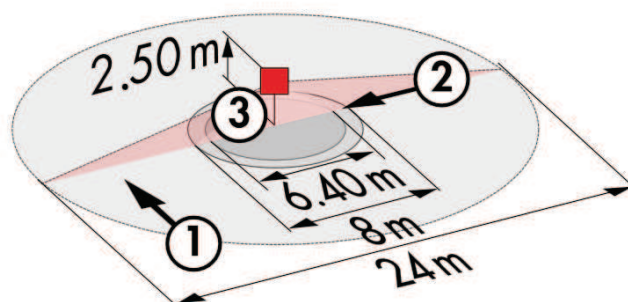

### ■ ТЕХНИЧЕСКИЕ ДАННЫЕ

	10-22 V DC от шины DALI
	7 mA
	○ 360°
	сидя $\varnothing$ 6,4 м
	фронтально $\varnothing$ 8 м
	перпендикулярно $\varnothing$ 24 м
Площадь покрытия	450 м <sup>2</sup>
Высота подвеса min/max/recomen	2м/ 10 м/ 2,5м
	IP20 / Class II
	FC $\varnothing$ 106 x 68 мм
	от -25°C до +50°C
	высококачественный и устойчивого к УФ поликарбоната
	1 сек. - 120 мин.
	10 - 2500 люкс
Ориентирующее освещение	5 - 100 % / 1 min - 120 min / ∞