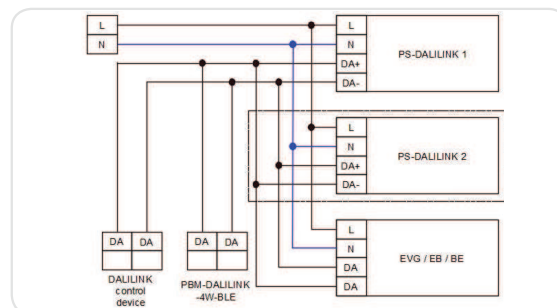

## PD4N-DALILINK-FC

### **i** СВЕДЕНИЯ О ПРОДУКТЕ

- Потолочный мультисенсор DALI с большим диапазоном обнаружения, скрытый монтаж в подвесной потолок.
- Плавная интеграция в решение для одной комнаты B.E.G. LUXOMAT®net DALI LINK как модульный вариант мультимастера для управления освещением
- Адресная, групповая связь
- Функции: включение и регулирование освещением по присутствию, направляющее освещение, ориентирующее освещение PLUS и плавный пуск PLUS
- Пружинные зажимы для легкого монтажа в подвесные потолки
- Полный спектр функций доступен только с другими продуктами группы B. E. G. LUXOMAT® net DALI LINK

### ■ ТЕХНИЧЕСКИЕ ДАННЫЕ

	10-22 V DC от шины DALI
	7 mA
	○ 360°
	сидя $\varnothing$ 6,4 м
	фронтально $\varnothing$ 8 м
	перпендикулярно $\varnothing$ 24 м
Площадь покрытия	450 м <sup>2</sup>
Высота подвеса min/max/recomen	2м/ 10 м/ 2,5м
	IP20 / Class II
	FC $\varnothing$ 106 x 68 мм
	от -25°C до +50°C
	высококачественный и устойчивого к УФ поликарбоната
	1 сек. - 120 мин.
	10 - 2500 люкс
Ориентирующее освещение	5 - 100 % / 1 min - 120 min / ∞