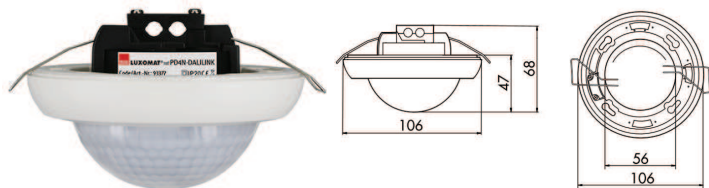

### **i** СВЕДЕНИЯ О ПРОДУКТЕ

- Потолочный мультисенсор DALI с большим диапазоном обнаружения, скрытый монтаж в подвесной потолок.
- Плавная интеграция в решение для одной комнаты B.E.G. LUXOMAT®net DALI LINK как модульный вариант мультимастера для управления освещением
- Адресная, групповая связь
- Функции: включение и регулирование освещением по присутствию, направляющее освещение, ориентирующее освещение PLUS и плавный пуск PLUS
- Пружинные зажимы для легкого монтажа в подвесные потолки
- Полный спектр функций доступен только с другими продуктами группы B. E. G. LUXOMAT® net DALI LINK

### ■ ТЕХНИЧЕСКИЕ ДАННЫЕ

	10-22 V DC от шины DALI
	7 mA
	○ 360°
	сидя $\varnothing$ 6,4 м
	фронтально $\varnothing$ 8 м
	перпендикулярно $\varnothing$ 24 м
Площадь покрытия	450 м <sup>2</sup>
Высота подвеса min/max/recomen	2м/ 10 м/ 2,5м
	IP20 / Class II
	FC $\varnothing$ 106 x 68 мм
	от -25°C до +50°C
	высококачественный и устойчивого к УФ поликарбоната
	1 сек. - 120 мин.
	10 - 2500 люкс
Ориентирующее освещение	5 - 100 % / 1 min - 120 min / ∞