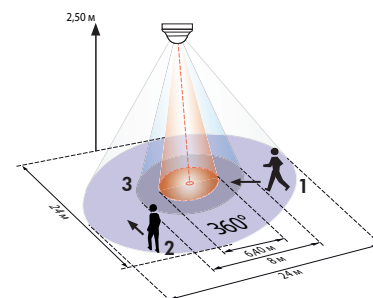

### ТЕХНИЧЕСКИЕ ДАННЫЕ

- ~ 230 В~ ±10%
- ☂ 360°
- сидя Ø 6,40 м
- перпендикулярно Ø 24,00 м
- фронтально Ø 8,00 м
- IP □ IP20 / класс II / CE
- SM Ø98 x В 65 мм
- FC Ø97 x В 103 мм
- FM Ø97 x В 84 мм
- ↑ от -25°C до +50°C
- ☐ из высококачественного и устойчивого к УФ поликарбоната
- 📶 IR-PD-1C, IR-PD-Mini
- Канал 1 (управление светом)**
- ⚡ 2300 Вт, cos φ = 1; 1150 ВА, cos φ = 0,5
- 🕒 импульс и от 15 сек до 30 мин.
- ☀ 10 - 2000 люкс

SM

FC

FM

SM

FC

FM

- 1 Движение по направлению к датчику
- 2 Движение в перпендикулярном направлении
- 3 Работа за столом