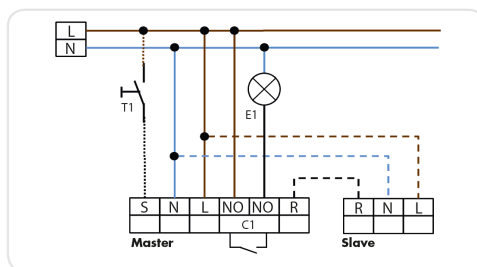

### ТЕХНИЧЕСКИЕ ДАННЫЕ

- ~ 230 В~ ±10%
- ☂ 360°
- сидя Ø 6,40 м
- перпендикулярно Ø 24,00 м
- фронтально Ø 8,00 м
- IP □ IP20 / класс II / CE
- SM Ø98 x В 65 мм
- FC Ø97 x В 103 мм
- FM Ø97 x В 84 мм
- ↑ от -25°C до +50°C
- ☐ из высококачественного и устойчивого к УФ поликарбоната
- 📶 IR-PD-1C, IR-PD-Mini
- Канал 1 (управление светом)**
- ⚡ 2300 Вт, cos φ = 1; 1150 ВА, cos φ = 0,5
- 🕒 импульс и от 15 сек до 30 мин.
- ☀ 10 - 2000 люкс

SM

FC

FM

SM

FC

FM

- 1 Движение по направлению к датчику
- 2 Движение в перпендикулярном направлении
- 3 Работа за столом

### АКСЕССУАРЫ (ОПЦИЯ)

IR-PD-1C

(Заказывается отдельно)

IR-PD-Mini

(Заказывается отдельно)

Круговая защитная сетка

Цоколь IP54

Монтажная коробка IP65

Ограничение диапазона обнаружения с помощью линз-масок в комплекте

Резистивно-емкостное звено гашения

Устройство SLAVE

Наименование	Цвет	Код товара
PD4-M-1C-SM	Белый	92580
PD4-M-1C-FC	Белый	92585
PD4-M-1C-FM	Белый	92575
<b>Аксессуары (опция)</b>		
Круговая защитная сетка BSK	Белый	92199
LUXOMAT® IR-PD-1C	Серый	92520
LUXOMAT® IR-PD-Mini	Серый	92159
Цоколь IP54 для PD4-SM	Белый	92161
Монтажная коробка IP65 для PD4-SM (IP20)	Белый	92375