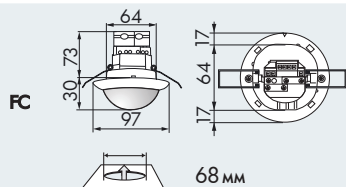

PD4-M-1C-SM/-FC/-FM

СВЕДЕНИЯ О ПРОДУКТЕ

- Дистанционно управляемый потолочный датчик присутствия LUXOMAT® PD4-M-1C в исполнении ведущего устройства для открытого, потолочного или скрытого монтажа, с круговым диапазоном обнаружения
- Один канал для коммутации света (с нулевым потенциалом)
- Высокопроизводительное реле для коммутации мощных светильников
- Специальная оптическая система для регистрации даже наименьших движений
- Возможность подключения любого количества SLAVE устройств для недорогого расширения диапазона обнаружения!
- Серийная импульсная функция
- **Примеры использования:** Контроль больших площадей, например подземных гаражей, спортивных залов, складов, погрузочных платформ, залов

ТЕХНИЧЕСКИЕ ДАННЫЕ

- ~ 230 В~ ±10%
- ☂ 360°
- сидя Ø 6,40 м
- перпендикулярно Ø 24,00 м
- фронтально Ø 8,00 м
- IP □ IP20 / класс II / CE
- SM Ø98 x В 65 мм
- FC Ø97 x В 103 мм
- FM Ø97 x В 84 мм
- ↑ от -25°C до +50°C
- ☐ из высококачественного и устойчивого к УФ поликарбоната
- 📶 IR-PD-1C, IR-PD-Mini
- **Канал 1 (управление светом)**
- ⚡ 2300 Вт, cos φ = 1; 1150 ВА, cos φ = 0,5
- 🕒 импульс и от 15 сек до 30 мин.
- ☀ 10 - 2000 люкс

FC

1. 1 Движение по направлению к датчику
2. 2 Движение в перпендикулярном направлении
3. 3 Работа за столом

АКСЕССУАРЫ (ОПЦИЯ)

IR-PD-1C

(Заказывается отдельно)

IR-PD-Mini

(Заказывается отдельно)

Круговая защитная сетка

Цоколь IP54

Монтажная коробка IP65

Ограничение диапазона обнаружения с помощью линз-масок в комплекте

Резистивно-емкостное звено гашения

Устройство SLAVE