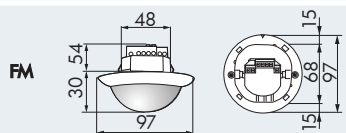

### ТЕХНИЧЕСКИЕ ДАННЫЕ

- ~ 230 В~ ±10%
- ☂ 360°
- сидя Ø 6,40 м
- перпендикулярно Ø 24,00 м
- фронтально Ø 8,00 м
- IP □ IP20 / класс II / CE
- SM Ø98 x В 65 мм
- FC Ø97 x В 103 мм
- FM Ø97 x В 84 мм
- ↑ от -25°C до +50°C
- ☐ из высококачественного и устойчивого к УФ поликарбоната
- 📶 IR-PD-1C, IR-PD-Mini
- Канал 1 (управление светом)**
- ⚡ 2300 Вт, cos φ = 1; 1150 ВА, cos φ = 0,5
- 🕒 импульс и от 15 сек до 30 мин.
- ☀ 10 - 2000 люкс

SM

FC

FM

SM

FC

FM

- 1 Движение по направлению к датчику
- 2 Движение в перпендикулярном направлении
- 3 Работа за столом