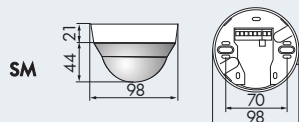

PD4-M-1C-SM/-FC/-FM

СВЕДЕНИЯ О ПРОДУКТЕ

- Дистанционно управляемый потолочный датчик присутствия LUXOMAT® PD4-M-1C в исполнении ведущего устройства для открытого, потолочного или скрытого монтажа, с круговым диапазоном обнаружения
- Один канал для коммутации света (с нулевым потенциалом)
- Высокопроизводительное реле для коммутации мощных светильников
- Специальная оптическая система для регистрации даже наименьших движений
- Возможность подключения любого количества SLAVE устройств для недорогого расширения диапазона обнаружения!
- Серийная импульсная функция
- **Примеры использования:** Контроль больших площадей, например подземных гаражей, спортивных залов, складов, погрузочных платформ, залов

ТЕХНИЧЕСКИЕ ДАННЫЕ

- ~ 230 В~ ±10%
- ☂ 360°
- сидя Ø 6,40 м
- перпендикулярно Ø 24,00 м
- фронтально Ø 8,00 м
- IP □ IP20 / класс II / CE
- SM Ø98 x В 65 мм
- FC Ø97 x В 103 мм
- FM Ø97 x В 84 мм
- ↑ от -25°C до +50°C
- ☐ из высококачественного и устойчивого к УФ поликарбоната
- 📶 IR-PD-1C, IR-PD-Mini
- **Канал 1 (управление светом)**
- ⚡ 2300 Вт, cos φ = 1; 1150 ВА, cos φ = 0,5
- 🕒 импульс и от 15 сек до 30 мин.
- ☀ 10 - 2000 люкс

SM

1. 1 Движение по направлению к датчику
2. 2 Движение в перпендикулярном направлении
3. 3 Работа за столом

АКСЕССУАРЫ (ОПЦИЯ)

IR-PD-1C

(Заказывается отдельно)

IR-PD-Mini

(Заказывается отдельно)

Круговая защитная сетка

Цоколь IP54

Монтажная коробка IP65

Ограничение диапазона обнаружения с помощью линз-масок в комплекте

Резистивно-емкостное звено гашения

Устройство SLAVE