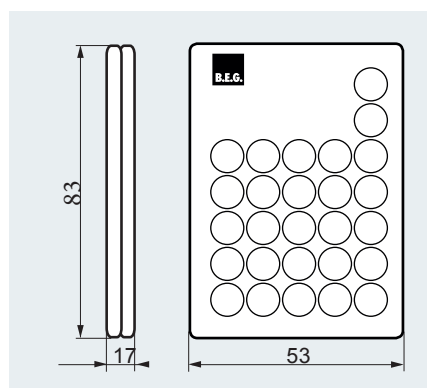

IR-PD-GH-LD

■ ТЕХНИЧЕСКИЕ ДАННЫЕ

- 3 x AAA - 1,5 В (не входит в комплект поставки)
- до 10 м
- Д 83 x Ш 53 x В 17 мм

ⓘ СВЕДЕНИЯ О ПРОДУКТЕ

Инфракрасный пульт дистанционного управления все настройки можно удобно выполнять, стоя на полу, без необходимости использовать стремянку.

Включить и выключить освещение в любой момент можно одним простым нажатием кнопки. Таким образом, отпадает необходимость в монтаже дополнительного выключателя освещения.

Практичное настенное крепежное устройство (размеры (прим.): 88 x 88 x 17 мм) включено в комплект поставки.