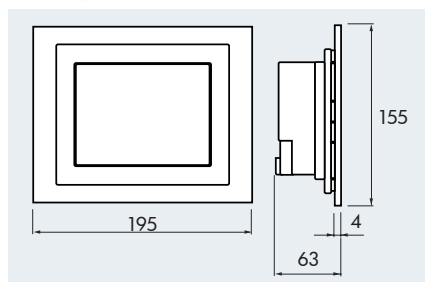

KNX Control Touch-Panel

■ ОБЗОР ФУНКЦИЙ

Функция	
Ключевые функции	✓
Визуализация	✓
Банк данных и историй аварийных ситуаций	✓
Сцены	✓
Логический блок	✓

■ ТЕХНИЧЕСКИЕ ДАННЫЕ

- 230 В перем. тока, 50 - 60 Гц, шина KNX
- **Красный светодиод** для индикации режима, обычный/адресация
- **5,7-дюймовый ЖК-дисплей с поддержкой графического режима** разрешением 320 x 240 пикселей и светодиодной фоновой подсветкой
- Программируемые клавиши для переключения обычного режима/режима адресации
- Резистивный аналоговый датчик с сенсорной панелью управления на дисплее
- IP20 / класс I
- **Размеры с рамкой**
  Д 195 x Ш 155 x В 4 мм
- **Установочные размеры**
  Д 161,5 x Ш 135 x В 64 мм
- **Эксплуатация**
  от 0°C до +45°C
- **Хранение**
  от -25°C до +70°C
- Пластик ABS Terez 32/19V0

■ СВЕДЕНИЯ О ПРОДУКТЕ

- ЖК-дисплей с поддержкой графического режима и светодиодной фоновой подсветкой
- Все важные стандартные функции и индикация состояния системы KNX
- Защита паролем, логический модуль, сигнальный модуль и т.д.
- Удобное управление
- 110 функций KNX, доступных пользователю
- Индивидуальное программирование символов
- Возможность создания пароля для 10 основных пользователей и для любых изменений конфигурации
- Возможность конфигурирования до 64 сцен
- Возможность программирования через ETS3 и 4
- Встроенная схема переключений на неделю
- Имитация присутствия в период отпуска
- Логическое сопряжение до 60 объектов
- Сигнальный модуль для индикации до 76 объектов и событий