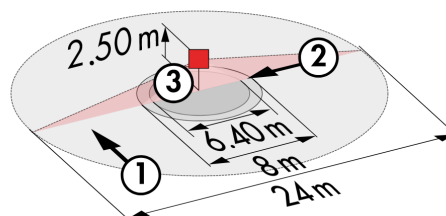

ТЕХНИЧЕСКИЕ ДАННЫЕ

	10 - 22 V DC via DALI Bus
	7 mA
	360°
	сидя Ø 6.4 м
	фронтально Ø 8 м
	перпендикулярно Ø 24 м
Площадь покрытия	450м²
Высота подвеса min/max/recomen	2м/ 10м/ 2,5м
	IP20 / Class II
	FC Ø 103 x 96 мм
	от -25°C до +50°C
	высококачественный и устойчивый к УФ поликарбонат
	от 1 до 120 мин
	5 - 1200 люкс
Ориентирующее освещение	5 - 100 % / 1 min - 120 min / ∞