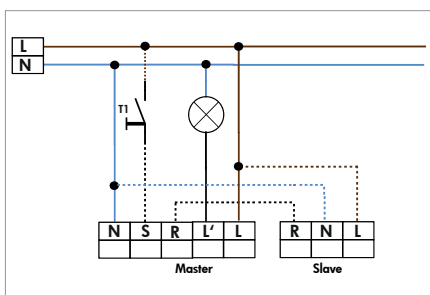

### ■ ТЕХНИЧЕСКИЕ ДАННЫЕ

- 230В- ±10%
- 360°
- сидя  $\varnothing$  4,00 м  
перпендикулярно  $\varnothing$  10,00 м  
фронтально  $\varnothing$  6,00 м
- IP20 / класс II / CE
- Датчик**  
 $\varnothing$  36 x В 28 мм  
**Силовая часть**  
Д 165 x Ш 24 x В 24 мм
- от -25°C до +50°C
- из высококачественного и устойчивого к УФ поликарбоната
- IR-PD-1C, IR-PD-Mini
- Канал 1 (управление светом)**  
Настройка только с помощью пульта дистанционного управления
- 2300 Вт,  $\cos\varphi = 1$ ;  
1150 ВА,  $\cos\varphi = 0,5$
- от 5 до 30 мин. или импульс
- 10 - 2000 люкс

### ■ СВЕДЕНИЯ О ПРОДУКТЕ

- Дистанционно управляемый потолочный мини датчик присутствия LUXOMAT® PD9-M-1C-FC для внутреннего применения, в исполнении ведущего устройства, с круговым диапазоном обнаружения
- Один канал для коммутации света
- Несмотря на очень малые размеры, высокопроизводительное реле обеспечивает коммутацию мощных светильников
- Мгновенный ввод в эксплуатацию с помощью заводской программы
- Большое количество программ с помощью пульта дистанционного управления LUXOMAT® IR-PD-1C (аксессуары)
- Специальное исполнение с пружинными зажимами для легкого и быстрого встраивания непосредственно в светильники или подвесные потолки
- Силовая часть проходит через отверстие для сенсорной части в потолке
- **Примеры использования:**  
Офисы, комнаты для совещаний, больницы, передние, детские сады

#### Силовая часть

- 1 ■ Движение по направлению к датчику
- 2 ■ Движение в перпендикулярном направлении
- 3 ■ Работа за столом