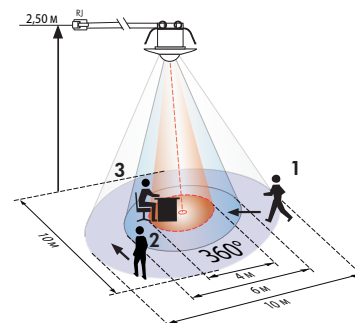

### ■ ТЕХНИЧЕСКИЕ ДАННЫЕ

- 230В- ±10%
- 360°
- сидя  $\varnothing$  4,00 м  
перпендикулярно  $\varnothing$  10,00 м  
фронтально  $\varnothing$  6,00 м
- IP20 / класс II / CE
- Датчик**  
 $\varnothing$  36 x В 28 мм  
**Силовая часть**  
Д 165 x Ш 24 x В 24 мм
- от -25°C до +50°C
- из высококачественного и устойчивого к УФ поликарбоната
- IR-PD-1C, IR-PD-Mini
- Канал 1 (управление светом)**  
Настройка только с помощью пульта дистанционного управления
- 2300 Вт,  $\cos\varphi = 1$ ;  
1150 ВА,  $\cos\varphi = 0,5$
- от 5 до 30 мин. или импульс
- 10 - 2000 люкс

#### Силовая часть

- 1 ■ Движение по направлению к датчику
- 2 ■ Движение в перпендикулярном направлении
- 3 ■ Работа за столом