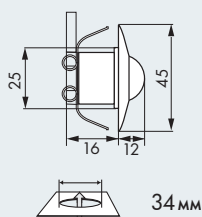

PD9-M-1C-FC

■ ТЕХНИЧЕСКИЕ ДАННЫЕ

- 230В- ±10%
- 360°
- сидя $\varnothing$ 4,00 м
  перпендикулярно $\varnothing$ 10,00 м
  фронтально $\varnothing$ 6,00 м
- IP20 / класс II / CE
- **Датчик**
   $\varnothing$ 36 x В 28 мм
  Силовая часть
  Д 165 x Ш 24 x В 24 мм
- от -25°C до +50°C
- из высококачественного и устойчивого к УФ поликарбоната
- IR-PD-1C, IR-PD-Mini
- **Канал 1 (управление светом)**
  Настройка только с помощью пульта дистанционного управления
- 2300 Вт, $\cos\varphi = 1$;
  1150 ВА, $\cos\varphi = 0,5$
- от 5 до 30 мин. или импульс
- 10 - 2000 люкс

■ СВЕДЕНИЯ О ПРОДУКТЕ

- Дистанционно управляемый потолочный мини датчик присутствия LUXOMAT® PD9-M-1C-FC для внутреннего применения, в исполнении ведущего устройства, с круговым диапазоном обнаружения
- Один канал для коммутации света
- Несмотря на очень малые размеры, высокопроизводительное реле обеспечивает коммутацию мощных светильников
- Мгновенный ввод в эксплуатацию с помощью заводской программы
- Большое количество программ с помощью пульта дистанционного управления LUXOMAT® IR-PD-1C (аксессуары)
- Специальное исполнение с пружинными зажимами для легкого и быстрого встраивания непосредственно в светильники или подвесные потолки
- Силовая часть проходит через отверстие для сенсорной части в потолке
- **Примеры использования:**
  Офисы, комнаты для совещаний, больницы, передние, детские сады

Датчик

Силовая часть

1. 1 ■ Движение по направлению к датчику
2. 2 ■ Движение в перпендикулярном направлении
3. 3 ■ Работа за столом

■ АКССУАРЫ (ОПЦИЯ)

IR-PD-1C

(Заказывается отдельно)

IR-PD-Mini

(Заказывается отдельно)

Закпасные кольца крышки

Белый

Серебро

Антрацит