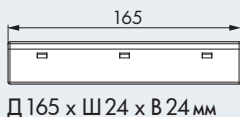

Силовая часть

1. 1 ■ Движение по направлению к датчику
2. 2 ■ Движение в перпендикулярном направлении
3. 3 ■ Работа за столом