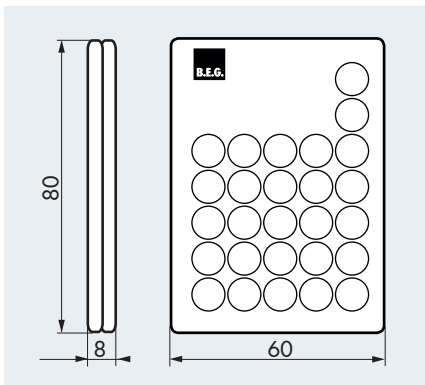

■ ПРОГРАММЫ И ФУНКЦИИ