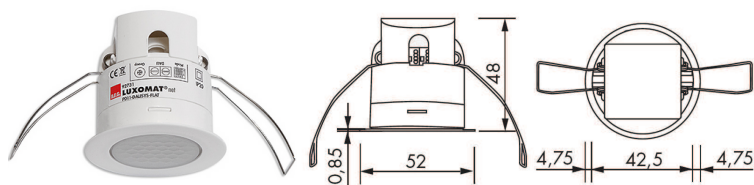

PD11-DALISYS-FLAT-FC

i СВЕДЕНИЯ О ПРОДУКТЕ

- Ультра плоский потолочный мультисенсор DALI с большим диапазоном обнаружения, скрытый монтаж в подвесной потолок.
- Плавная интеграция в систему B.E.G. LUXOMAT®net DALISYS
- Полуавтоматический, автоматический режим, режим сумеречного выключателя
- Мультисенсор с функцией Slave
- Направленное освещение, плавное включение, ориентирующее освещение.
- DIP- и HEX-переключатели для быстрого ввода в эксплуатацию с основными функциями
- Аксессуары для встроенного монтажа в стену
- Пружинные зажимы для легкой и быстрой установки в подвесные потолки
- Полный спектр функций доступен только с другими продуктами группы B. E. G. LUXOMAT® net DIALYSIS

■ ТЕХНИЧЕСКИЕ ДАННЫЕ

	10 - 22 V DC via DALI Bus
	7 mA
	360°
	сидя \varnothing 3 м
	фронтально \varnothing 6 м
	перпендикулярно \varnothing 9 м
Площадь покрытия	64 м ²
Высота подвеса min/max/recomen	2м/ 5м/ 2,5м
	IP20 / Class II
	FM \varnothing 52 x 48 мм
	от -25°C до +50°C
	высококачественный и устойчивого к УФ поликарбоната
	1 сек. - 120 мин.
	10 - 2500 люкс
Ориентирующее освещение	5 - 100 % / 1 min - 120 min / ∞

Наименование	Цвет	Код товара
PD11-DALISYS-FLAT-FC	белый	92731
Аксессуары (опция)		
Cover ring PD11 \varnothing 52 mm	черный	92537
In-wall mounting set 1 / PD11	белый	92832
In-wall mounting set 2 / PD11	белый	92833
Square design frame PD11 FC	белый	92994
Cover ring PD11 \varnothing 100 mm	белый	92692