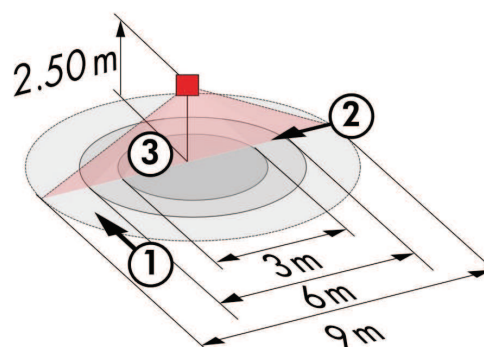

■ ТЕХНИЧЕСКИЕ ДАННЫЕ

	10 - 22 V DC via DALI Bus
	7 mA
	360°
	сидя \varnothing 3 м
	фронтально \varnothing 6 м
	перпендикулярно \varnothing 9 м
Площадь покрытия	64 м ²
Высота подвеса min/max/recomen	2м/ 5м/ 2,5м
	IP20 / Class II
	FM \varnothing 52 x 48 мм
	от -25°C до +50°C
	высококачественный и устойчивого к УФ поликарбоната
	1 сек. - 120 мин.
	10 - 2500 люкс
Ориентирующее освещение	5 - 100 % / 1 min - 120 min / ∞