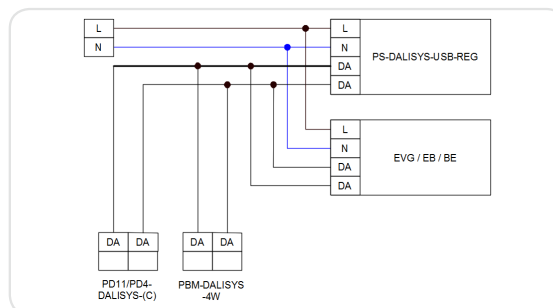

PD11-DALISYS-FLAT-FC

i СВЕДЕНИЯ О ПРОДУКТЕ

- Ультра плоский потолочный мультисенсор DALI с большим диапазоном обнаружения, скрытый монтаж в подвесной потолок.
- Плавная интеграция в систему B.E.G. LUXOMAT®net DALISYS
- Полуавтоматический, автоматический режим, режим сумеречного выключателя
- Мультисенсор с функцией Slave
- Направленное освещение, плавное включение, ориентирующее освещение.
- DIP- и HEX-переключатели для быстрого ввода в эксплуатацию с основными функциями
- Аксессуары для встроенного монтажа в стену
- Пружинные зажимы для легкой и быстрой установки в подвесные потолки
- Полный спектр функций доступен только с другими продуктами группы B. E. G. LUXOMAT® net DIALYSIS

■ ТЕХНИЧЕСКИЕ ДАННЫЕ

	10 - 22 V DC via DALI Bus
	7 mA
	360°
	сидя \varnothing 3 м
	фронтально \varnothing 6 м
	перпендикулярно \varnothing 9 м
Площадь покрытия	64 м ²
Высота подвеса min/max/recomen	2м/ 5м/ 2,5м
	IP20 / Class II
	FM \varnothing 52 x 48 мм
	от -25°C до +50°C
	высококачественный и устойчивого к УФ поликарбоната
	1 сек. - 120 мин.
	10 - 2500 люкс
Ориентирующее освещение	5 - 100 % / 1 min - 120 min / ∞