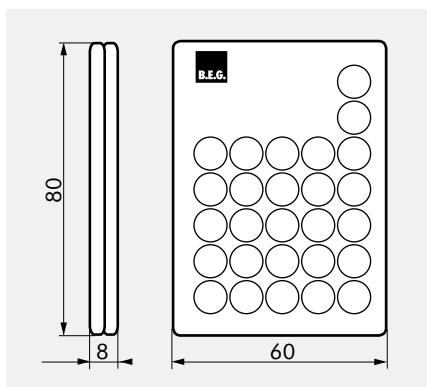

■ ПРОГРАММЫ И ФУНКЦИИ

		Программируемый режим открытия и закрытия – включая защиту от детей и саботажа после выполнения настроек		Регулировка - Для настройки заданного значения необходимо выполнить следующие действия (пример рабочего места). Положите люксметр плашмя на письменном столе. Теперь при необходимости освещение можно регулировать с помощью пульта дистанционного управления IR-PD-DALI путем короткого нажатия кнопок max («макс») или min («мин»). Дождитесь, пока будет достигнуто желаемое значение освещения.
		100 часовая функция		
		Светодиодная кнопка - включение и выключение функционального индикатора		Время задержки (реле и канал 1) 1 до 30 мин.
		Переключение между программами DSI и DALI - Заводская настройка DALI, зеленый СД, 1 x нажатие DSI, красный СД, 3 сек 2 x нажатие назад к DALI		Время задержки освещения для ориентации Серые кнопки: программирование времени задержки Кнопка ON («ВКЛ»): освещение для ориентации постоянно активировано.
		Заданное значение освещенности для регулировки постоянного освещения + / – небольшие шаги + / – большие шаги		Сброс - Сброс всех функций
	Автоматическая функция считывания - Кнопка для сохранения текущего уровня освещенности в качестве значения для включения и выключения		Полностью автоматический/полуавтоматический режим работы - Полуавтоматический режим работы: зеленый СД, Полностью автоматический режим работы: красный СД горит около 3 сек..	

Наименование

LUXOMAT® IR-CdS

Цвет

Серый

Код товара

92577