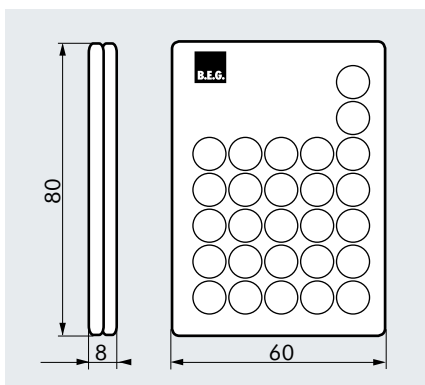

■ ПРОГРАММЫ И ФУНКЦИИ

		Программируемый режим открытия и закрытия – включая защиту от детей и саботажа после выполнения настроек		Автоматическая функция считывания - кнопка для сохранения текущего уровня освещенности
		Автоматический таймер с календарем - правильное время и дата по умолчанию.		Постоянная защита от саботажа - Постоянная блокировка датчика; активна только функция включения/выключения пульта дистанционного управления .
		Регулировка для включения света		Корректировка зима / лето - Коррекция летнее и зимнее время
		Регулировка для выключения света		Сброс - Сброс всех функций
		4 заданных значений для определения уровня постоянного освещения - 2 - 100 люкс; любые изменения с помощью пульта ДУ		Включение и выключение освещения - Независимо от окружающего освещения и энергосберегающего периода

Наименование

Цвет

Код товара

LUXOMAT® IR-CdS-T

Серый

92368