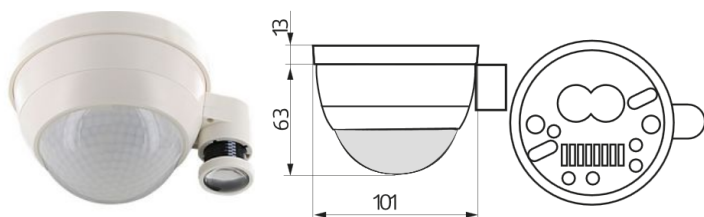

PD4-DALI/DSI-GH-SM

i СВЕДЕНИЯ О ПРОДУКТЕ

- Датчик присутствия DALI накладного монтажа для установки на больших высотах.
- Внешний телескопический сенсор освещенности для корректного измерения освещенности на высоте установки между 5 м и 16 м (механически регулируемый).
- Управление группой цифровых ЭПРА с регулировкой света в количестве до 50 единиц
- Постоянное или настраиваемое по времени ориентирующее освещение.
- Возможность подключения SLAVE устройств для недорогого расширения диапазона обнаружения!

■ ТЕХНИЧЕСКИЕ ДАННЫЕ

	110 - 240 V AC 50 / 60 Hz
	○ 360°
	фронтально Ø 30 м
	перпендикулярно Ø 44 м
	Площадь покрытия 450 м ²
	Высота подвеса min/max/recomen 5 м/ 16 м/ 14 м
	IP54 / Class II
	SM Ø 101 x 76 мм
	от -25°C до +50°C
	высококачественный и устойчивый к УФ поликарбонат
	IR-Adapter for Smartphones
	Канал 1 (управление светом)
	Задающее устройство DALI/DSI макс. 50 ЭПРА
	от 1 до 30 мин
	10 - 2500 люкс
	Ориентирующее освещение 5 - 100 % / OFF / 1 мин - 120 мин

Наименование	Цвет	Код товара
PD4-M-DALI/DSI-GH-SM	белый	93015
Аксессуары (опция)		
IR-Adapter for Smartphones	черный	92726