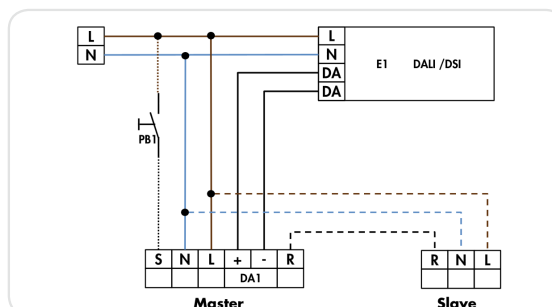

PD4-DALI/DSI-GH-SM

i СВЕДЕНИЯ О ПРОДУКТЕ

- Датчик присутствия DALI накладного монтажа для установки на больших высотах.
- Внешний телескопический сенсор освещенности для корректного измерения освещенности на высоте установки между 5 м и 16 м (механически регулируемый).
- Управление группой цифровых ЭПРА с регулировкой света в количестве до 50 единиц
- Постоянное или настраиваемое по времени ориентирующее освещение.
- Возможность подключения SLAVE устройств для недорогого расширения диапазона обнаружения!

■ ТЕХНИЧЕСКИЕ ДАННЫЕ

	110 - 240 V AC 50 / 60 Hz
	○ 360°
	фронтально Ø 30 м
	перпендикулярно Ø 44 м
	Площадь покрытия 450 м ²
	Высота подвеса min/max/recomen 5 м/ 16 м/ 14 м
	IP54 / Class II
	SM Ø 101 x 76 мм
	от -25°C до +50°C
	высококачественный и устойчивый к УФ поликарбонат
	IR-Adapter for Smartphones
	Канал 1 (управление светом)
	Задающее устройство DALI/DSI макс. 50 ЭПРА
	от 1 до 30 мин
	10 - 2500 люкс
	Ориентирующее освещение 5 - 100 % / OFF / 1 мин - 120 мин