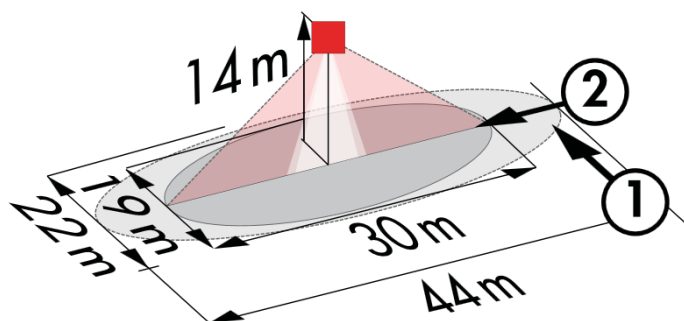

PD4-DALI/DSI-GH-SM

i СВЕДЕНИЯ О ПРОДУКТЕ

- Датчик присутствия DALI накладного монтажа для установки на больших высотах.
- Внешний телескопический сенсор освещенности для корректного измерения освещенности на высоте установки между 5 м и 16 м (механически регулируемый).
- Управление группой цифровых ЭПРА с регулировкой света в количестве до 50 единиц
- Постоянное или настраиваемое по времени ориентирующее освещение.
- Возможность подключения SLAVE устройств для недорогого расширения диапазона обнаружения!

■ ТЕХНИЧЕСКИЕ ДАННЫЕ

	110 - 240 V AC 50 / 60 Hz
	○ 360°
	фронтально Ø 30 м
	перпендикулярно Ø 44 м
	Площадь покрытия 450 м ²
	Высота подвеса min/max/recomen 5 м/ 16 м/ 14 м
	IP54 / Class II
	SM Ø 101 x 76 мм
	от -25°C до +50°C
	высококачественный и устойчивый к УФ поликарбонат
	IR-Adapter for Smartphones
	Канал 1 (управление светом)
	Задающее устройство DALI/DSI макс. 50 ЭПРА
	от 1 до 30 мин
	10 - 2500 люкс
	Ориентирующее освещение 5 - 100 % / OFF / 1 мин - 120 мин