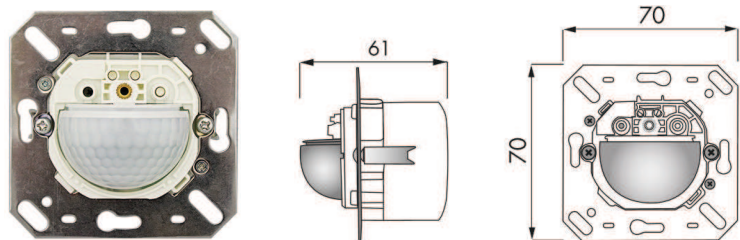

Indoor 180-BMS-FM

СВЕДЕНИЯ О ПРОДУКТЕ

- Мультисенсор DALI для монтажа в стену
- Зона действия может быть ограничена линз-масками
- Питание по шине DALI
- Технология DALI мультимастер в соответствии со спецификацией IEC 62386 часть 103
- Статус 0 передает в шину DALI информацию о присутствии и движении в соответствии со спецификацией IEC 62386 часть 303
- Статус 1 передает в шину DALI значение освещенности в соответствии со спецификацией IEC 62386 часть 304
- Параметризация возможна только через сторонние контроллеры DALI. Эти контроллеры должны поддерживать спецификацию IEC 62386 части 101/103/303/304.
- Измерение смешанного света внутренним и внешним сенсором освещенности
- Комбинация с крышками 5 различных цветов

ТЕХНИЧЕСКИЕ ДАННЫЕ

	10 - 22 V DC через шину DALI
	3 mA
	около 0,5 Вт
	○ 180°
	фронтально Ø 3 м перпендикулярно Ø 12 м
Площадь покрытия	157 м ²
Высота подвеса min/max/recomen	1 м / 2,2 м / 1,1 м
	IP20 / Class II
	FM 70 x 70 x 61 мм
	от -25°C до +55°C
	высококачественный и устойчивый к УФ поликарбонат
	10 - 2500 люкс измерение смешанного света

Наименование	Цвет	Код товара
Indoor 180-BMS-FM	белый	93397
Аксессуары (опция)		
Frame IP20 Indoor 180	белый	92630
Frame IP20 Indoor 180	яркий белый	92631
Frame IP20 Indoor 180	бежевый	92632
Frame IP20 Indoor 180	серебрянный	92633
Frame IP20 Indoor 180	антрацит	92634