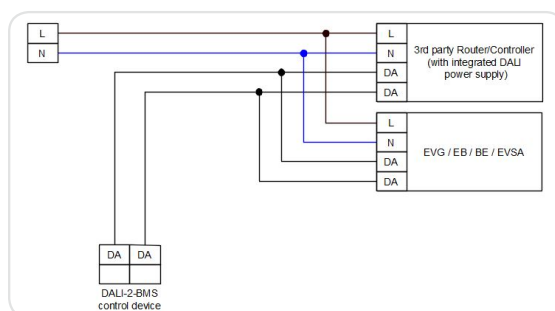

Indoor 180-BMS-FM

СВЕДЕНИЯ О ПРОДУКТЕ

- Мультисенсор DALI для монтажа в стену
- Зона действия может быть ограничена линз-масками
- Питание по шине DALI
- Технология DALI мультимастер в соответствии со спецификацией IEC 62386 часть 103
- Статус 0 передает в шину DALI информацию о присутствии и движении в соответствии со спецификацией IEC 62386 часть 303
- Статус 1 передает в шину DALI значение освещенности в соответствии со спецификацией IEC 62386 часть 304
- Параметризация возможна только через сторонние контроллеры DALI. Эти контроллеры должны поддерживать спецификацию IEC 62386 части 101/103/303/304.
- Измерение смешанного света внутренним и внешним сенсором освещенности
- Комбинация с крышками 5 различных цветов

ТЕХНИЧЕСКИЕ ДАННЫЕ

	10 - 22 V DC через шину DALI
	3 mA
	около 0,5 Вт
	○ 180°
	фронтально Ø 3 м перпендикулярно Ø 12 м
Площадь покрытия	157 м ²
Высота подвеса min/max/recomen	1 м / 2,2 м / 1,1 м
	IP20 / Class II
	FM 70 x 70 x 61 мм
	от -25°C до +55°C
	высококачественный и устойчивый к УФ поликарбонат
	10 - 2500 люкс измерение смешанного света