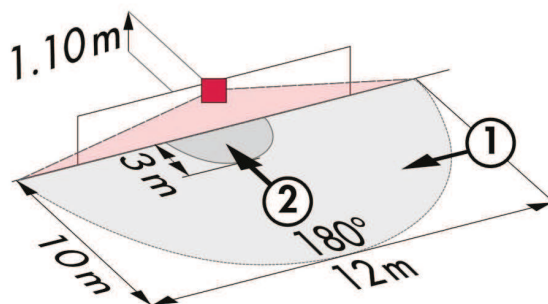

Indoor 180-BMS-FM

СВЕДЕНИЯ О ПРОДУКТЕ

- Мультисенсор DALI для монтажа в стену
- Зона действия может быть ограничена линз-масками
- Питание по шине DALI
- Технология DALI мультимастер в соответствии со спецификацией IEC 62386 часть 103
- Статус 0 передает в шину DALI информацию о присутствии и движении в соответствии со спецификацией IEC 62386 часть 303
- Статус 1 передает в шину DALI значение освещенности в соответствии со спецификацией IEC 62386 часть 304
- Параметризация возможна только через сторонние контроллеры DALI. Эти контроллеры должны поддерживать спецификацию IEC 62386 части 101/103/303/304.
- Измерение смешанного света внутренним и внешним сенсором освещенности
- Комбинация с крышками 5 различных цветов

ТЕХНИЧЕСКИЕ ДАННЫЕ

	10 - 22 V DC через шину DALI
	3 mA
	около 0,5 Вт
	○ 180°
	фронтально Ø 3 м перпендикулярно Ø 12 м
Площадь покрытия	157 м ²
Высота подвеса min/max/recomen	1 м / 2,2 м / 1,1 м
	IP20 / Class II
	FM 70 x 70 x 61 мм
	от -25°C до +55°C
	высококачественный и устойчивый к УФ поликарбонат
	10 - 2500 люкс измерение смешанного света