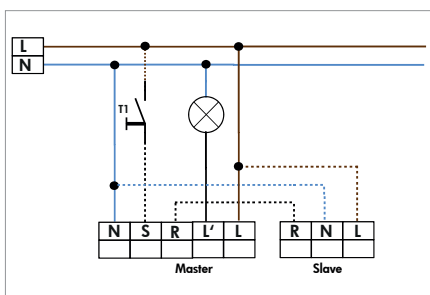

1. 1 ■ Движение по направлению к датчику
2. 2 ■ Движение в перпендикулярном направлении
3. 3 ■ Работа за столом

■ АКССУАРЫ (ОПЦИЯ)

IR-PD-1C

(Заказывается отдельно)

IR-PD-Mini

(Заказывается отдельно)

Зapasные кольца крышки

Белый

Серебро

Антрацит

Наименование	Цвет	Код товара
PD9-M-1C-FC	Белый	92900
PD9-M-1C-FC	Серебро	92901
Аксессуары (опция)		
LUXOMAT® IR-PD-1C	Серый	92520
LUXOMAT® IR-PD-Mini	Серый	92159
Кольцо крышки для PD9 (35 мм)	Белый, RAL9010	92238
Кольцо крышки для PD9 (35 мм)	Серебро, RAL9006	92237
Кольцо крышки для PD9 (35 мм)	Антрацит, RAL7021	92235