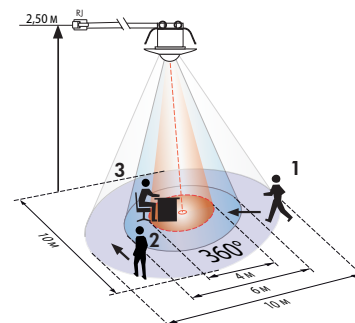

1. 1 ■ Движение по направлению к датчику
2. 2 ■ Движение в перпендикулярном направлении
3. 3 ■ Работа за столом

■ АКССУАРЫ (ОПЦИЯ)

IR-PD-1C

(Заказывается отдельно)

IR-PD-Mini

(Заказывается отдельно)

Зapasные кольца крышки

Белый

Серебро

Антрацит

Наименование	Цвет	Код товара
PD9-M-1C-FC	Белый	92900
PD9-M-1C-FC	Серебро	92901
Аксессуары (опция)		
LUXOMAT® IR-PD-1C	Серый	92520
LUXOMAT® IR-PD-Mini	Серый	92159
Кольцо крышки для PD9 (35 мм)	Белый, RAL9010	92238
Кольцо крышки для PD9 (35 мм)	Серебро, RAL9006	92237
Кольцо крышки для PD9 (35 мм)	Антрацит, RAL7021	92235