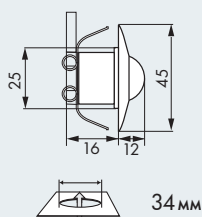

## PD9-M-1C-FC

„Сравнение размеров“

### Силовая часть

Д 165 x Ш 24 x В 24 мм

### ■ ТЕХНИЧЕСКИЕ ДАННЫЕ

- 230В- ±10%
- 360°
- сидя  $\varnothing$  4,00 м  
перпендикулярно  $\varnothing$  10,00 м  
фронтально  $\varnothing$  6,00 м
- IP20 / класс II / CE
- Датчик**  
Ø 36 x В 28 мм  
**Силовая часть**  
Д 165 x Ш 24 x В 24 мм
- от -25°C до +50°C
- из высококачественного и устойчивого к УФ поликарбоната
- IR-PD-1C, IR-PD-Mini
- Канал 1 (управление светом)**  
Настройка только с помощью пульта дистанционного управления
- 2300 Вт, cosφ = 1;  
1150 ВА, cosφ = 0,5
- от 5 до 30 мин. или импульс
- 10 - 2000 люкс