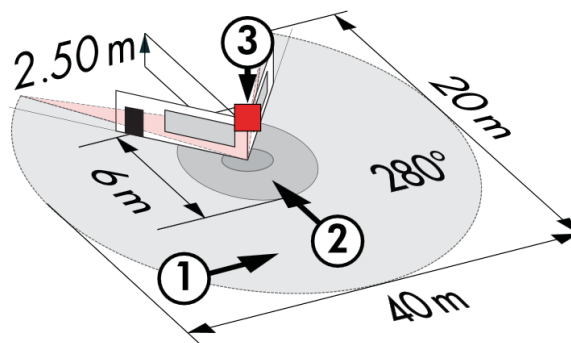

RC-plus next N 280

СВЕДЕНИЯ О ПРОДУКТЕ

- Уличный датчик движения с диапазоном обнаружения 280° белый
- Защита от подкрадывания 360° для сплошного контроля
- Экономия энергии благодаря динамичному регулированию времени работы
- Бесступенчатое ограничение диапазона обнаружения без отвертки
- Современный чувствительный элемент для более высокого качества обнаружения, при фронтальном движении
- Улучшенный режим проверки дальности действия
- Мгновенный ввод в эксплуатацию с использованием заводских настроек
- С помощью пульта дистанционного управления IR-RC можно настраивать множество различных функций
- Настенный, потолочный монтаж, монтаж на внешний и внутренние углы
- Ввод соединительного кабеля возможен сверху, снизу и с обратной стороны
- Монтаж на цоколе с помощью одной руки
- Контроль двух сторон здания, парковок, складов

ТЕХНИЧЕСКИЕ ДАННЫЕ

	110 - 240 V AC 50 / 60 Гц
	около 0,5 Вт
	280°
	защита от подкрадывания Ø 4 м
	фронтально Ø 6 м
	перпендикулярно Ø 20 м
	Площадь покрытия 489 м ²
	Высота подвеса min/max/recomen 2 м/ 5 м/ 2,5 м
	IP54 / Class II
	121 x 71 x 85 мм
	от -25°C до +50°C
	высококачественный и устойчивый к УФ поликарбонат
	IR-RC, IR-адаптер для смартфонов, IR-RC-LD, IR-RC-Mini
	Канал 1 (управление освещением)
	3000 Вт, cosφ= 1
	1500 Вт, cosφ= 0.5
	15 сек. - 16 мин или импульс
	2 - 2000 Люкс