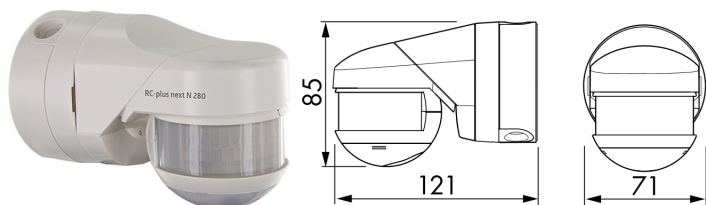

RC-plus next N 280

СВЕДЕНИЯ О ПРОДУКТЕ

- Уличный датчик движения с диапазоном обнаружения 280° белый
- Защита от подкрадывания 360° для сплошного контроля
- Экономия энергии благодаря динамичному регулированию времени работы
- Бесступенчатое ограничение диапазона обнаружения без отвертки
- Современный чувствительный элемент для более высокого качества обнаружения, при фронтальном движении
- Улучшенный режим проверки дальности действия
- Мгновенный ввод в эксплуатацию с использованием заводских настроек
- С помощью пульта дистанционного управления IR-RC можно настраивать множество различных функций
- Настенный, потолочный монтаж, монтаж на внешний и внутренние углы
- Ввод соединительного кабеля возможен сверху, снизу и с обратной стороны
- Монтаж на цоколе с помощью одной руки
- Контроль двух сторон здания, парковок, складов

ТЕХНИЧЕСКИЕ ДАННЫЕ

	110 - 240 V AC 50 / 60 Гц
	около 0,5 Вт
	280°
	защита от подкрадывания Ø 4 м
	фронтально Ø 6 м
	перпендикулярно Ø 20 м
	Площадь покрытия 489 м ²
	Высота подвеса min/max/recomen 2 м/ 5 м/ 2,5 м
	IP54 / Class II
	121 x 71 x 85 мм
	от -25°C до +50°C
	высококачественный и устойчивый к УФ поликарбонат
	IR-RC, IR-адаптер для смартфонов, IR-RC-LD, IR-RC-Mini
	Канал 1 (управление освещением)
	3000 Вт, cosφ= 1
	1500 Вт, cosφ= 0.5
	15 сек. - 16 мин или импульс
	2 - 2000 Люкс

Наименование	Цвет	Код товара
RC-plus next N 280	белый	93341
Аксессуары (опция)		
IR-Adapter	черный	92726
IR-RC		92200
IR-RC-Mini		92090
Защитная сетка BSK (Ø 164 x 143 мм)	белый	92467
RC-компенсатор	белый	10880
Mini-RC-компенсатор	черный	10882
Угловой цоколь RC-plus next	белый	97004
Цоколь RC-plus next внутренний угол	белый	97005