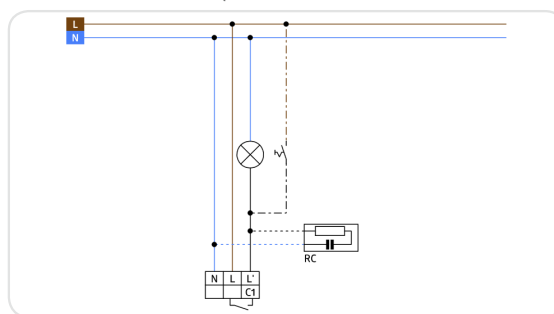

RC-plus next N 280

СВЕДЕНИЯ О ПРОДУКТЕ

- Уличный датчик движения с диапазоном обнаружения 280° белый
- Защита от подкрадывания 360° для сплошного контроля
- Экономия энергии благодаря динамичному регулированию времени работы
- Бесступенчатое ограничение диапазона обнаружения без отвертки
- Современный чувствительный элемент для более высокого качества обнаружения, при фронтальном движении
- Улучшенный режим проверки дальности действия
- Мгновенный ввод в эксплуатацию с использованием заводских настроек
- С помощью пульта дистанционного управления IR-RC можно настраивать множество различных функций
- Настенный, потолочный монтаж, монтаж на внешний и внутренние углы
- Ввод соединительного кабеля возможен сверху, снизу и с обратной стороны
- Монтаж на цоколе с помощью одной руки
- Контроль двух сторон здания, парковок, складов

ТЕХНИЧЕСКИЕ ДАННЫЕ

	110 - 240 V AC 50 / 60 Гц
	около 0,5 Вт
	280°
	защита от подкрадывания Ø 4 м
	фронтально Ø 6 м
	перпендикулярно Ø 20 м
	Площадь покрытия 489 м ²
	Высота подвеса min/max/recomen 2 м/ 5 м/ 2,5 м
	IP54 / Class II
	121 x 71 x 85 мм
	от -25°C до +50°C
	высококачественный и устойчивый к УФ поликарбонат
	IR-RC, IR-адаптер для смартфонов, IR-RC-LD, IR-RC-Mini
	Канал 1 (управление освещением)
	3000 Вт, cosφ= 1
	1500 Вт, cosφ= 0.5
	15 сек. - 16 мин или импульс
	2 - 2000 Люкс

Наименование	Цвет	Код товара
RC-plus next N 280	белый	93341
Аксессуары (опция)		
IR-Adapter	черный	92726
IR-RC		92200
IR-RC-Mini		92090
Защитная сетка BSK (Ø 164 x 143 мм)	белый	92467
RC-компенсатор	белый	10880
Mini-RC-компенсатор	черный	10882
Угловой цоколь RC-plus next	белый	97004
Цоколь RC-plus next внутренний угол	белый	97005