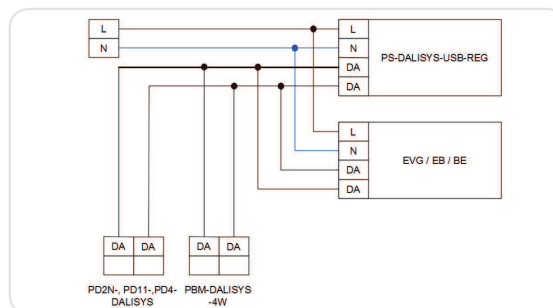

**PD2N-DALISYS-FC**

**СВЕДЕНИЯ О ПРОДУКТЕ**

- Потолочный мультисенсор DALI с большим диапазоном обнаружения, скрытый монтаж в подвесной потолок.
- Плавная интеграция в систему B.E.G. LUXOMAT®net DALISYS
- Полуавтоматический, автоматический режим, режим сумеречного выключателя
- Мультисенсор с функцией Slave
- Направленное освещение, плавное включение, ориентирующее освещение.
- DIP- и HEX-переключатели для быстрого ввода в эксплуатацию с основными функциями
- Пружинные зажимы для легкой и быстрой установки в подвесные потолки
- Полный спектр функций доступен только с другими продуктами группы B. E. G. LUXOMAT® net DIALYSIS

**ТЕХНИЧЕСКИЕ ДАННЫЕ**

	10 - 22 V DC via DALI Bus
	3 mA
	360°
	сидя $\varnothing$ 4 м
	фронтально $\varnothing$ 6 м
	перпендикулярно $\varnothing$ 10 м
Площадь покрытия	79 м <sup>2</sup>
Высота подвеса min/max/recomen	2м/ 5м/ 2,5м
	IP20 / Class II
	FC $\varnothing$ 83 x 55 мм
	от -25°C до +50°C
	высококачественный и устойчивого к УФ поликарбоната
	1 сек. - 120 мин.
	10 - 2500 люкс
Ориентирующее освещение	5 - 100 % / 1 min - 120 min / ∞

Наименование	Цвет	Код товара
PD2N-DALISYS-FC	белый	93369
<b>Аксессуары (опция)</b>		
Защитная сетка $\varnothing$ 200x90 мм	белый	92199