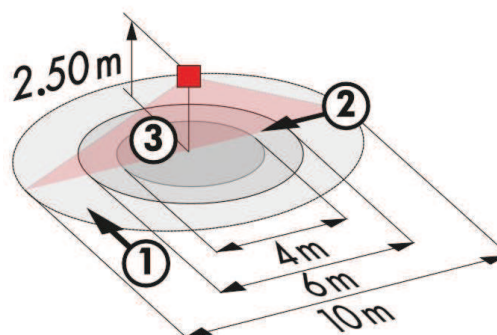

**ТЕХНИЧЕСКИЕ ДАННЫЕ**

	10 - 22 V DC via DALI Bus
	3 mA
	360°
	сидя $\varnothing$ 4 м
	фронтально $\varnothing$ 6 м
	перпендикулярно $\varnothing$ 10 м
Площадь покрытия	79 м <sup>2</sup>
Высота подвеса min/max/recomen	2м/ 5м/ 2,5м
	IP20 / Class II
	FC $\varnothing$ 83 x 55 мм
	от -25°C до +50°C
	высококачественный и устойчивого к УФ поликарбоната
	1 сек. - 120 мин.
	10 - 2500 люкс
Ориентирующее освещение	5 - 100 % / 1 min - 120 min / ∞