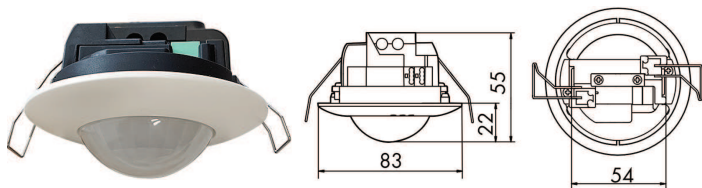

**PD2N-DALISYS-FC**

**СВЕДЕНИЯ О ПРОДУКТЕ**

- Потолочный мультисенсор DALI с большим диапазоном обнаружения, скрытый монтаж в подвесной потолок.
- Плавная интеграция в систему B.E.G. LUXOMAT®net DALISYS
- Полуавтоматический, автоматический режим, режим сумеречного выключателя
- Мультисенсор с функцией Slave
- Направленное освещение, плавное включение, ориентирующее освещение.
- DIP- и HEX-переключатели для быстрого ввода в эксплуатацию с основными функциями
- Пружинные зажимы для легкой и быстрой установки в подвесные потолки
- Полный спектр функций доступен только с другими продуктами группы B. E. G. LUXOMAT® net DIALYSIS

**ТЕХНИЧЕСКИЕ ДАННЫЕ**

	10 - 22 V DC via DALI Bus
	3 mA
	360°
	сидя $\varnothing$ 4 м
	фронтально $\varnothing$ 6 м
	перпендикулярно $\varnothing$ 10 м
Площадь покрытия	79 м <sup>2</sup>
Высота подвеса min/max/recomen	2м/ 5м/ 2,5м
	IP20 / Class II
	FC $\varnothing$ 83 x 55 мм
	от -25°C до +50°C
	высококачественный и устойчивого к УФ поликарбоната
	1 сек. - 120 мин.
	10 - 2500 люкс
Ориентирующее освещение	5 - 100 % / 1 min - 120 min / ∞

Наименование	Цвет	Код товара
PD2N-DALISYS-FC	белый	93369
<b>Аксессуары (опция)</b>		
Защитная сетка $\varnothing$ 200x90 мм	белый	92199