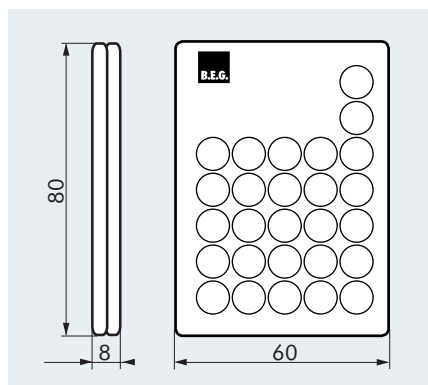

## IR-PD-2C

### ■ ТЕХНИЧЕСКИЕ ДАННЫЕ

- Литиевая батарея CR2032 – 3В (входит в комплект поставки)
- В зависимости от условий освещения  
**облачно или темно:**  
5 – 6 м;  
**прямой солнечный свет:**  
2 – 3 м
- Д 80 x Ш 60 x В 8 мм