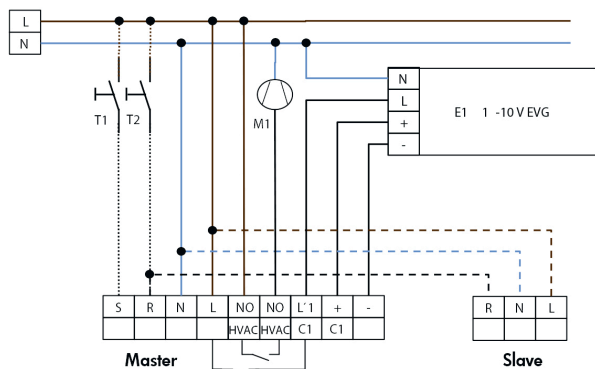

PD9-M-DIM-HVAC-FC

FC

i СВЕДЕНИЯ О ПРОДУКТЕ

- Дистанционно управляемый потолочный мини-датчик присутствия PD9-M-DIM-HVAC-FC в исполнении для диммирования света для потолочного монтажа, для внутреннего применения, в исполнении ведущего (Master) устройства, с круговым диапазоном обнаружения
- Удобное и недорогое решение для регулировки постоянного освещения
- Два канала коммутации, один для коммутации света, второй с нулевым потенциалом для коммутации ОКВ (отопления, кондиционирования и вентиляции).
- Выход для диммирования света с интерфейсом 1-10 В постоянного тока
- Возможность подключения любого количества SLAVE устройств для расширения диапазона обнаружения!
- Функции полностью автоматического или полуавтоматического режимов работы, диммирования света и коммутации выбираются с помощью доступного в качестве аксессуара ИК-пульта дистанционного управления
- Примеры использования:
Офисы, производственные цеха, практически любые помещения, где используются подвесные световые полосы

■ ТЕХНИЧЕСКИЕ ДАННЫЕ

- 230 В ~ ±10 %
- около 0,6 Вт
- 360°
- сидя Ø 6,40 м
- перпендикулярно Ø 24,00 м
- фронтально Ø 8,00 м
- IP20 / класс II
- от -25°C до +50°C
- Из устойчивого к УФ поликарбоната
- 45 см (Экранированный)
- IR-PD-DIM-HKL, IR-PD-DIM-Mini, IR-Adapter с App (iOS / Android)
- Канал 1 (управление светом)
Настройка только с помощью пульта дистанционного управления
- 230 В Вт, cos φ = 1;
1150 ВА, cos φ = 0,5
- от 1 мин. до 30 мин.
- 10 - 2000 люкс
- 1-10V
- 1-10 В постоянного тока, макс. 50 ЭПРА
- Канал 2 (управление устройством с нулевым потенциалом)
Настройка только с помощью пульта дистанционного управления
- Замыкающий контакт, контакт NO, 3 А, 230 В, cos φ = 1
- Импульс сигнала тревоги, импульс или от 5 до 120 мин
- Измерение смешанного света