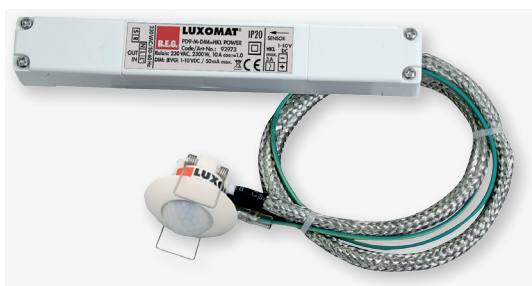

PD9-M-DIM-HVAC-FC

FC

i СВЕДЕНИЯ О ПРОДУКТЕ

- Дистанционно управляемый потолочный мини-датчик присутствия PD9-M-DIM-HVAC-FC в исполнении для диммирования света для потолочного монтажа, для внутреннего применения, в исполнении ведущего (Master) устройства, с круговым диапазоном обнаружения
- Удобное и недорогое решение для регулировки постоянного освещения
- Два канала коммутации, один для коммутации света, второй с нулевым потенциалом для коммутации ОКВ (отопления, кондиционирования и вентиляции).
- Выход для диммирования света с интерфейсом 1-10 В постоянного тока
- Возможность подключения любого количества SLAVE устройств для расширения диапазона обнаружения!
- Функции полностью автоматического или полуавтоматического режимов работы, диммирования света и коммутации выбираются с помощью доступного в качестве аксессуара ИК-пульта дистанционного управления
- Примеры использования:
Офисы, производственные цеха, практически любые помещения, где используются подвесные световые полосы

■ ТЕХНИЧЕСКИЕ ДАННЫЕ

- 230 В ~ ±10 %
- около 0,6 Вт
- 360°
- сидя Ø 6,40 м
- перпендикулярно Ø 24,00 м
- фронтально Ø 8,00 м
- IP20 / класс II
- от -25°C до +50°C
- Из устойчивого к УФ поликарбоната
- 45 см (Экранированный)
- IR-PD-DIM-HKL, IR-PD-DIM-Mini, IR-Adapter с App (iOS / Android)
- Канал 1 (управление светом)
Настройка только с помощью пульта дистанционного управления
- 230 В Вт, cos φ = 1;
1150 ВА, cos φ = 0,5
- от 1 мин. до 30 мин.
- 10 - 2000 люкс
- 1-10V
- 1-10 В постоянного тока, макс. 50 ЭПРА
- Канал 2 (управление устройством с нулевым потенциалом)
Настройка только с помощью пульта дистанционного управления
- Замыкающий контакт, контакт NO, 3 А, 230 В, cos φ = 1
- Импульс сигнала тревоги, импульс или от 5 до 120 мин
- Измерение смешанного света