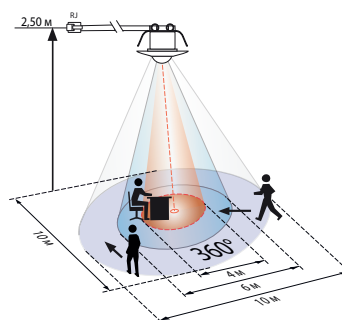

PD9-M-DIM-HVAC-FC

FC

i СВЕДЕНИЯ О ПРОДУКТЕ

- Дистанционно управляемый потолочный мини-датчик присутствия PD9-M-DIM-HVAC-FC в исполнении для диммирования света для потолочного монтажа, для внутреннего применения, в исполнении ведущего (Master) устройства, с круговым диапазоном обнаружения
- Удобное и недорогое решение для регулировки постоянного освещения
- Два канала коммутации, один для коммутации света, второй с нулевым потенциалом для коммутации ОКВ (отопления, кондиционирования и вентиляции).
- Выход для диммирования света с интерфейсом 1-10 В постоянного тока
- Возможность подключения любого количества SLAVE устройств для расширения диапазона обнаружения!
- Функции полностью автоматического или полуавтоматического режимов работы, диммирования света и коммутации выбираются с помощью доступного в качестве аксессуара ИК-пульта дистанционного управления
- Примеры использования:
Офисы, производственные цеха, практически любые помещения, где используются подвесные световые полосы

■ ТЕХНИЧЕСКИЕ ДАННЫЕ

- 230 В ~ ±10 %
- около 0,6 Вт
- 360°
- сидя Ø 6,40 м
- перпендикулярно Ø 24,00 м
- фронтально Ø 8,00 м
- IP20 / класс II
- от -25°C до +50°C
- Из устойчивого к УФ поликарбоната
- 45 см (Экранированный)
- IR-PD-DIM-HKL, IR-PD-DIM-Mini, IR-Adapter с App (iOS / Android)
- Канал 1 (управление светом)
Настройка только с помощью пульта дистанционного управления
- 230 В Вт, cos φ = 1;
1150 ВА, cos φ = 0,5
- от 1 мин. до 30 мин.
- 10 - 2000 люкс
- 1-10V
- 1-10 В постоянного тока, макс. 50 ЭПРА
- Канал 2 (управление устройством с нулевым потенциалом)
Настройка только с помощью пульта дистанционного управления
- Замыкающий контакт, контакт NO, 3 А, 230 В, cos φ = 1
- Импульс сигнала тревоги, импульс или от 5 до 120 мин
- Измерение смешанного света