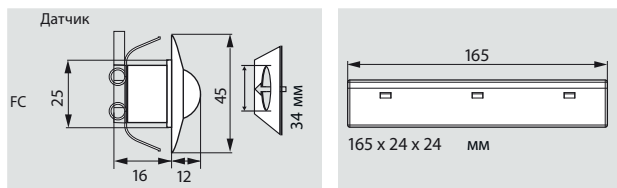

i СВЕДЕНИЯ О ПРОДУКТЕ

- Дистанционно управляемый потолочный мини-датчик присутствия PD9-M-DIM-HVAC-FC в исполнении для диммирования света для потолочного монтажа, для внутреннего применения, в исполнении ведущего (Master) устройства, с круговым диапазоном обнаружения
- Удобное и недорогое решение для регулировки постоянного освещения
- Два канала коммутации, один для коммутации света, второй с нулевым потенциалом для коммутации ОКВ (отопления, кондиционирования и вентиляции).
- Выход для диммирования света с интерфейсом 1-10 В постоянного тока
- Возможность подключения любого количества SLAVE устройств для расширения диапазона обнаружения!
- Функции полностью автоматического или полуавтоматического режимов работы, диммирования света и коммутации выбираются с помощью доступного в качестве аксессуара ИК-пульта дистанционного управления
- Примеры использования:
  Офисы, производственные цеха, практически любые помещения, где используются подвесные световые полосы