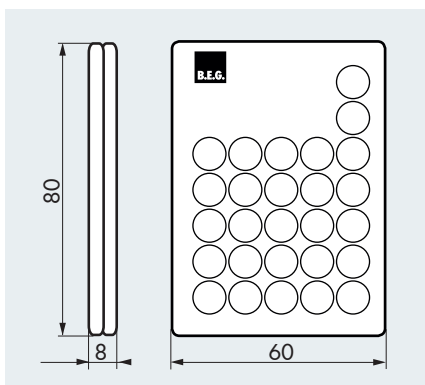

■ ПРОГРАММЫ И ФУНКЦИИ