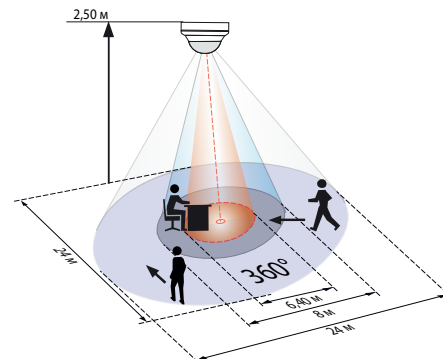

PD4-M-DALI/DSI-HVAC-FC

FC

FC

СВЕДЕНИЯ О ПРОДУКТЕ

- Дистанционно управляемый потолочный групповой датчик присутствия PD4-M-DALI/DSI-HVAC в исполнении ведущего (Master) устройства, для потолочного монтажа, с интерфейсом DALI и круговым диапазоном обнаружения и дальностью действия около 24 м
- DALI / DSI канал для управления группами цифровых устройств и для диммирования ЭПРА
- Дополнительный коммутационный канал с множеством функций: функция Cut-off для отключения питания ЭПРА или HVAC - функция для энергосберегающего управления отоплением микроклиматом или вентиляционными системами
- Импульс тревоги: для того, чтобы получить импульс, датчик должен зарегистрировать 3 движения в течение 9 секунд
- Переключение между программами DSI и DALI с помощью дистанционного управления
- Возможна поставка SLAVE устройств для недорогого увеличения диапазона обнаружения
- Возможно ручное управление и диммирование с помощью кнопочного выключателя
- Дополнительные функции можно настроить с помощью дистанционного ПУ (например, функцию ориентирующего света)
- Заводская настройка 10 мин и 500 люкс
- Примеры использования:
Контроль больших площадей, например подземных гаражей, спортивных залов, складов, погрузочных платформ, залов

ТЕХНИЧЕСКИЕ ДАННЫЕ

- ~ 110-240 В~, 50 / 60 Гц
- ⏻ около 1 Вт
- ☂ 360°
- сидя ∅ 4,00 м
- перпендикулярно ∅ 10,00 м
- фронтально ∅ 6,00 м
- IP20 / класс II
- 🌡 от -25°C до +50°C
- 📦 Из устойчивого к УФ поликарбоната
- 📶 IR-PD-DALI-1C, IR-PD-DALI-Mini, IR-Adapter с App (iOS / Android)
- 📡 Канал 1 (управление светом)
- 📡 DALI Задающее устройство DALI/DSI макс. 50 ЭПРА
- 🕒 от 1 до 30 мин
- 🌙 10 - 200 0 люкс
- 📡 Канал 2 (управление устройством с нулевым потенциалом)
- ⚡ 230 0 Вт, cos φ = 1;
1150 ВА, cos φ = 0,5
- 🕒 Импульс сигнала тревоги, импульс или от 5 до 120 мин
- 📊 Измерение смешанного света