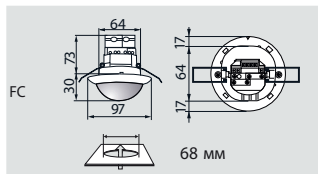

FC

СВЕДЕНИЯ О ПРОДУКТЕ

- Дистанционно управляемый потолочный групповой датчик присутствия PD4-M-DALI/DSI-HVAC в исполнении ведущего (Master) устройства, для потолочного монтажа, с интерфейсом DALI и круговым диапазоном обнаружения и дальностью действия около 24 м
- DALI / DSI канал для управления группами цифровых устройств и для диммирования ЭПРА
- Дополнительный коммутационный канал с множеством функций: функция Cut-off для отключения питания ЭПРА или HVAC - функция для энергосберегающего управления отоплением микроклиматом или вентиляционными системами
- Импульс тревоги: для того, чтобы получить импульс, датчик должен зарегистрировать 3 движения в течение 9 секунд
- Переключение между программами DSI и DALI с помощью дистанционного управления
- Возможна поставка SLAVE устройств для недорогого увеличения диапазона обнаружения
- Возможно ручное управление и диммирование с помощью кнопочного выключателя
- Дополнительные функции можно настроить с помощью дистанционного ПУ (например, функцию ориентирующего света)
- Заводская настройка 10 мин и 500 люкс
- Примеры использования:
  Контроль больших площадей, например подземных гаражей, спортивных залов, складов, погрузочных платформ, залов

ТЕХНИЧЕСКИЕ ДАННЫЕ

- ~ 110-240 В~, 50 / 60 Гц
- ⏻ около 1 Вт
- ☂ 360°
- сидя ∅ 4,00 м
- перпендикулярно ∅ 10,00 м
- фронтально ∅ 6,00 м
- IP20 / класс II
- 🌡 от -25°C до +50°C
- 📦 Из устойчивого к УФ поликарбоната
- 📶 IR-PD-DALI-1C, IR-PD-DALI-Mini, IR-Adapter с App (iOS / Android)
- 📡 Канал 1 (управление светом)
- 📡 DALI Задающее устройство DALI/DSI макс. 50 ЭПРА
- 🕒 от 1 до 30 мин
- 🌙 10 - 200 0 люкс
- 📡 Канал 2 (управление устройством с нулевым потенциалом)
- ⚡ 230 0 Вт, cos φ = 1;
  1150 ВА, cos φ = 0,5
- 🕒 Импульс сигнала тревоги, импульс или от 5 до 120 мин
- 📊 Измерение смешанного света