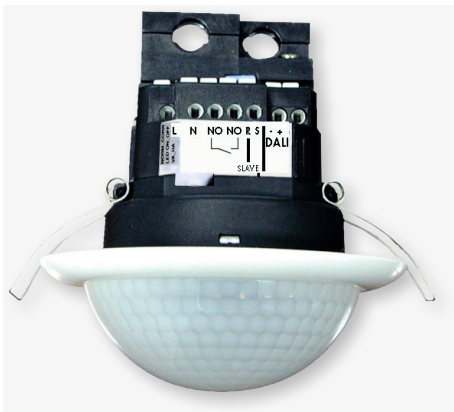

PD4-M-DALI/DSI-HVAC-FC

FC

FC

СВЕДЕНИЯ О ПРОДУКТЕ

- Дистанционно управляемый потолочный групповой датчик присутствия PD4-M-DALI/DSI-HVAC в исполнении ведущего (Master) устройства, для потолочного монтажа, с интерфейсом DALI и круговым диапазоном обнаружения и дальностью действия около 24 м
- DALI / DSI канал для управления группами цифровых устройств и для диммирования ЭПРА
- Дополнительный коммутационный канал с множеством функций: функция Cut-off для отключения питания ЭПРА или HVAC - функция для энергосберегающего управления отоплением микроклиматом или вентиляционными системами
- Импульс тревоги: для того, чтобы получить импульс, датчик должен зарегистрировать 3 движения в течение 9 секунд
- Переключение между программами DSI и DALI с помощью дистанционного управления
- Возможна поставка SLAVE устройств для недорогого увеличения диапазона обнаружения
- Возможно ручное управление и диммирование с помощью кнопочного выключателя
- Дополнительные функции можно настроить с помощью дистанционного ПУ (например, функцию ориентирующего света)
- Заводская настройка 10 мин и 500 люкс
- Примеры использования:
Контроль больших площадей, например подземных гаражей, спортивных залов, складов, погрузочных платформ, залов

ТЕХНИЧЕСКИЕ ДАННЫЕ

- ~ 110-240 В~, 50 / 60 Гц
- ⏻ около 1 Вт
- ☂ 360°
- сидя ∅ 4,00 м
- перпендикулярно ∅ 10,00 м
- фронтально ∅ 6,00 м
- IP20 / класс II
- 🌡 от -25°C до +50°C
- 📦 Из устойчивого к УФ поликарбоната
- 📶 IR-PD-DALI-1C, IR-PD-DALI-Mini, IR-Adapter с App (iOS / Android)
- 📡 Канал 1 (управление светом)
- 📡 DALI Задающее устройство DALI/DSI макс. 50 ЭПРА
- 🕒 от 1 до 30 мин
- 🌙 10 - 200 0 люкс
- 📡 Канал 2 (управление устройством с нулевым потенциалом)
- ⚡ 230 0 Вт, cos φ = 1;
1150 ВА, cos φ = 0,5
- 🕒 Импульс сигнала тревоги, импульс или от 5 до 120 мин
- 📊 Измерение смешанного света