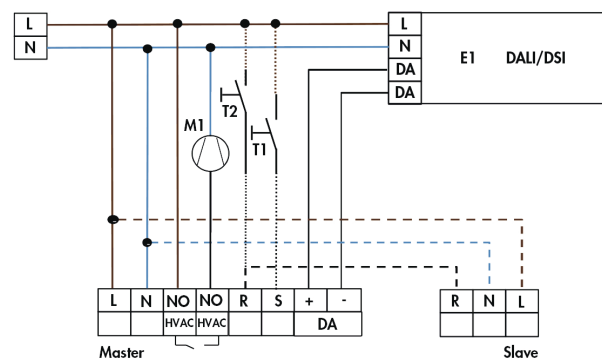

Наименование	Цвет	Код товара
PD4-M-DALI/DSI-HVAC-FC	Белый	92699
Аксессуары (опция)		
IR-PD-DALI-1C	Серый	92116
IR-PD-DALI-Mini	Серый	92112
IR-Adapter	Черный	92726
Круговая защитная сетка BSK (∅ 200 x 90 мм)	Белый	92199