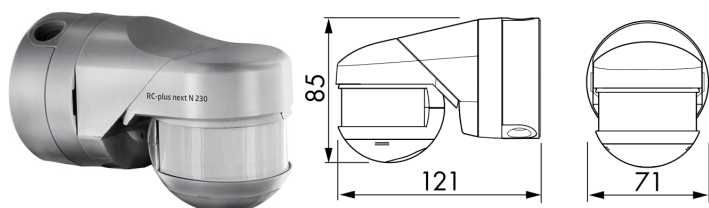

RC-plus next N 230

СВЕДЕНИЯ О ПРОДУКТЕ

- Уличный датчик движения с диапазоном обнаружения 230° серебристый
- Защита от подкрадывания 360° для сплошного контроля
- Экономия энергии благодаря динамичному регулированию времени работы
- Бесступенчатое ограничение диапазона обнаружения без отвертки
- Современный чувствительный элемент для более высокого качества обнаружения, при фронтальном движении
- Улучшенный режим проверки дальности действия
- Мгновенный ввод в эксплуатацию с использованием заводских настроек
- С помощью пульта дистанционного управления IR-RC можно настраивать множество различных функций
- Настенный, потолочный монтаж, монтаж на внешний и внутренние углы
- Ввод соединительного кабеля возможен сверху, снизу и с обратной стороны
- Монтаж на цоколе с помощью одной руки
- Контроль периметра здания, складов, погрузочных платформ, гаражей

ТЕХНИЧЕСКИЕ ДАННЫЕ

	110 - 240 V AC 50 / 60 Гц
	около 0,5 Вт
	230°
	защита от подкрадывания Ø 4 м
	фронтально Ø 6 м
	перпендикулярно Ø 20 м
	Площадь покрытия 400 м ²
	Высота подвеса min/max/recomen 2 м/ 5 м/ 2,5 м
	IP54 / Class II
	121 x 71 x 85 мм
	от -25°C до +50°C
	высококачественный и устойчивый к УФ поликарбонат
	IR-RC, IR-адаптер для смартфонов, IR-RC-LD, IR-RC-Mini
	Канал 1 (управление освещением) 3000 Вт, cosφ= 1
	1500 Вт, cosφ= 0.5
	15 сек. - 16 мин или импульс
	2 - 2000 Люкс

Наименование	Цвет	Код товара
RC-plus next N 230	серебристый	93346
Аксессуары (опция)		
IR-Adapter	черный	92726
IR-RC		92200
IR-RC-Mini		92090
Защитная сетка BSK (Ø 164 x 143 мм)	белый	92467
RC-компенсатор	белый	10880
Mini-RC-компенсатор	черный	10882
Угловой цоколь RC-plus next	серебристый	97043
Цоколь RC-plus next внутренний угол	белый	97005