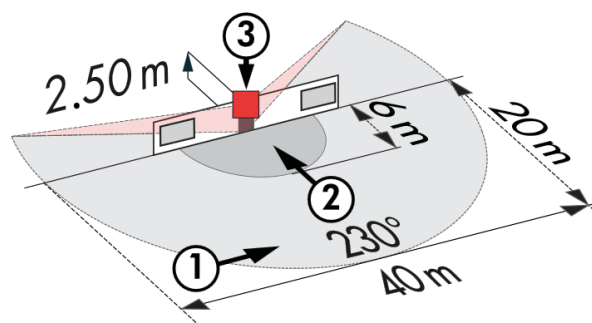

RC-plus next N 230

СВЕДЕНИЯ О ПРОДУКТЕ

- Уличный датчик движения с диапазоном обнаружения 230° серебристый
- Защита от подкрадывания 360° для сплошного контроля
- Экономия энергии благодаря динамичному регулированию времени работы
- Бесступенчатое ограничение диапазона обнаружения без отвертки
- Современный чувствительный элемент для более высокого качества обнаружения, при фронтальном движении
- Улучшенный режим проверки дальности действия
- Мгновенный ввод в эксплуатацию с использованием заводских настроек
- С помощью пульта дистанционного управления IR-RC можно настраивать множество различных функций
- Настенный, потолочный монтаж, монтаж на внешний и внутренние углы
- Ввод соединительного кабеля возможен сверху, снизу и с обратной стороны
- Монтаж на цоколе с помощью одной руки
- Контроль периметра здания, складов, погрузочных платформ, гаражей

ТЕХНИЧЕСКИЕ ДАННЫЕ

	110 - 240 V AC 50 / 60 Гц
	около 0,5 Вт
	230°
	защита от подкрадывания Ø 4 м
	фронтально Ø 6 м
	перпендикулярно Ø 20 м
	Площадь покрытия 400 м ²
	Высота подвеса min/max/recomen 2 м/ 5 м/ 2,5 м
	IP54 / Class II
	121 x 71 x 85 мм
	от -25°C до +50°C
	высококачественный и устойчивый к УФ поликарбонат
	IR-RC, IR-адаптер для смартфонов, IR-RC-LD, IR-RC-Mini
	Канал 1 (управление освещением) 3000 Вт, cosφ= 1
	1500 Вт, cosφ= 0.5
	15 сек. - 16 мин или импульс
	2 - 2000 Люкс