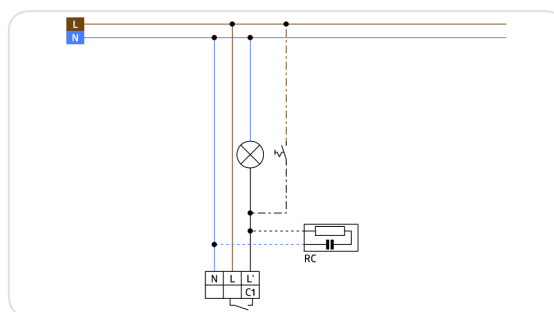

RC-plus next N 230

СВЕДЕНИЯ О ПРОДУКТЕ

- Уличный датчик движения с диапазоном обнаружения 230° серебристый
- Защита от подкрадывания 360° для сплошного контроля
- Экономия энергии благодаря динамичному регулированию времени работы
- Бесступенчатое ограничение диапазона обнаружения без отвертки
- Современный чувствительный элемент для более высокого качества обнаружения, при фронтальном движении
- Улучшенный режим проверки дальности действия
- Мгновенный ввод в эксплуатацию с использованием заводских настроек
- С помощью пульта дистанционного управления IR-RC можно настраивать множество различных функций
- Настенный, потолочный монтаж, монтаж на внешний и внутренние углы
- Ввод соединительного кабеля возможен сверху, снизу и с обратной стороны
- Монтаж на цоколе с помощью одной руки
- Контроль периметра здания, складов, погрузочных платформ, гаражей

ТЕХНИЧЕСКИЕ ДАННЫЕ

	110 - 240 V AC 50 / 60 Гц
	около 0,5 Вт
	230°
	защита от подкрадывания Ø 4 м
	фронтально Ø 6 м
	перпендикулярно Ø 20 м
	Площадь покрытия 400 м ²
	Высота подвеса min/max/recomen 2 м/ 5 м/ 2,5 м
	IP54 / Class II
	121 x 71 x 85 мм
	от -25°C до +50°C
	высококачественный и устойчивый к УФ поликарбонат
	IR-RC, IR-адаптер для смартфонов, IR-RC-LD, IR-RC-Mini
	Канал 1 (управление освещением) 3000 Вт, cosφ= 1
	1500 Вт, cosφ= 0.5
	15 сек. - 16 мин или импульс
	2 - 2000 Люкс

Наименование	Цвет	Код товара
RC-plus next N 230	серебристый	93346
Аксессуары (опция)		
IR-Adapter	черный	92726
IR-RC		92200
IR-RC-Mini		92090
Защитная сетка BSK (Ø 164 x 143 мм)	белый	92467
RC-компенсатор	белый	10880
Mini-RC-компенсатор	черный	10882
Угловой цоколь RC-plus next	серебристый	97043
Цоколь RC-plus next внутренний угол	белый	97005