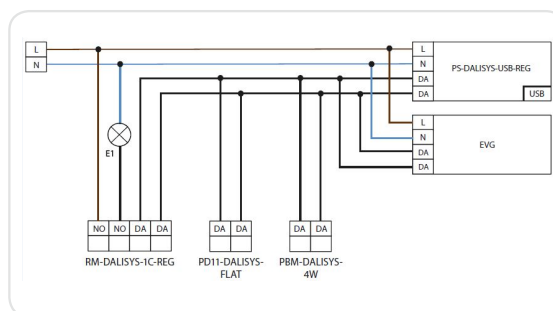

## RM-DALISYS-1C-REG

### **i** СВЕДЕНИЯ О ПРОДУКТЕ

- Реле модуль DALI на DIN-рейку для одного канала переключения.
- Высокая производительность и беспотенциальный контакт для нагрузок с большими пусковыми токами
- Плавная интеграция в систему B.E.G. LUXOMAT®net DALISYS
- Встроенный контроллер с различными режимами работы
- Режимы работы: стандартный, Cut-off, HVAC, импульс, сигнал тревоги
- DIP- и HEX-переключатели для быстрого ввода в эксплуатацию с основными функциями
- Полный спектр функций доступен только с другими продуктами группы B. E. G. LUXOMAT® net DALISYS

### ■ ТЕХНИЧЕСКИЕ ДАННЫЕ

- 10 - 22 V DC от шины DALI
- 10 мА
- Соединения и провода: 0,5 ... 2,5 мм<sup>2</sup>
- 85 x 18 x 63 мм
- IP20 / Class II
- от -25°C до +50°C
- из поликарбоната, устойчивого к УФ-излучению
- Реле**
- 3000 Вт, cos φ = 1, 1500 ВА, cos φ = 0.5
- от 1 мин. до 150 мин.  
(только для режима "Cut-off" и HVAC)
- Задержка включения: от 1 мин. до 150 мин.  
(только для режима HVAC)

Наименование	Цвет	Код товара
RM-DALISYS-1C-REG	белый	92849