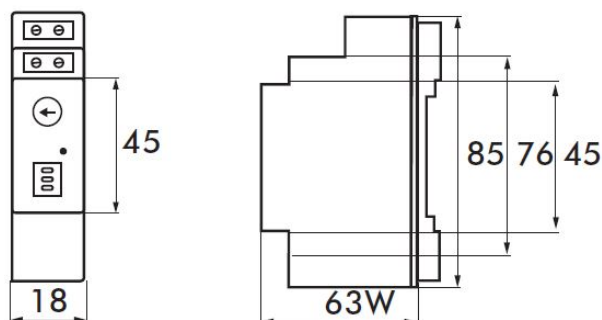

### ■ ТЕХНИЧЕСКИЕ ДАННЫЕ

- 10 - 22 V DC от шины DALI
- 10 мА
- Соединения и провода: 0,5 ... 2,5 мм<sup>2</sup>
- 85 x 18 x 63 мм
- IP20 / Class II
- от -25°C до +50°C
- из поликарбоната, устойчивого к УФ-излучению
- Реле**
- 3000 Вт, cos φ = 1, 1500 ВА, cos φ = 0.5
- от 1 мин. до 150 мин.  
(только для режима "Cut-off" и HVAC)
- Задержка включения: от 1 мин. до 150 мин.  
(только для режима HVAC)