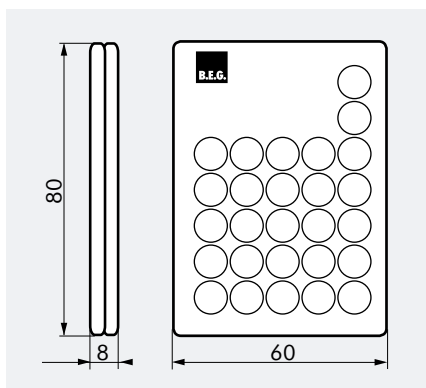

**IR-PD-DIM-HVAC**

**■ ТЕХНИЧЕСКИЕ ДАННЫЕ**

-  Литиевая батарея CR2032 – 3В (входит в комплект поставки)
- В зависимости от условий освещения
-  **облачно или темно:**  
5 – 6 м;
- прямой солнечный свет:**  
2 – 3 м
-  Д 80 x Ш 60 x В 8 мм

**i СВЕДЕНИЯ О ПРОДУКТЕ**

Пульт дистанционного управления IR-PD-DIM-HKL все настройки можно удобно выполнять, стоя на полу, без необходимости использовать стремянку. Предназначен для датчик присутствия: PD4-M-DIM-HKL.

Включить и выключить освещение в любой момент можно одним простым нажатием кнопки. Таким образом, отпадает необходимость в монтаже дополнительного выключателя освещения.

Практичное настенное крепежное устройство (размеры (прим.): 63 x 29 x 19 мм) включено в комплект поставки.