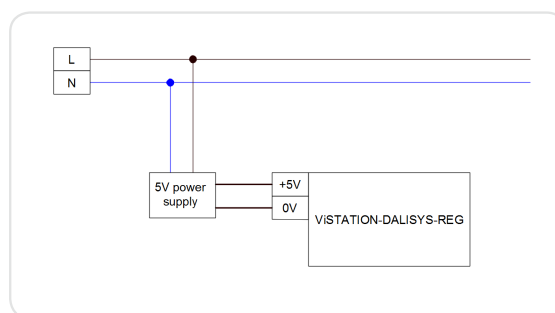

### ■ ТЕХНИЧЕСКИЕ ДАННЫЕ

- 5 V DC
- макс. 5 Вт
- 90 x 72 x 64 mm (4 модуля на DIN-рейку)
- IP20 / Class II
- от -0°C до +45°C
- из полиамида, устойчивого к УФ-излучению

Наименование	Цвет	Код товара
ViSTATION-DALISYS-REG	белый	93023