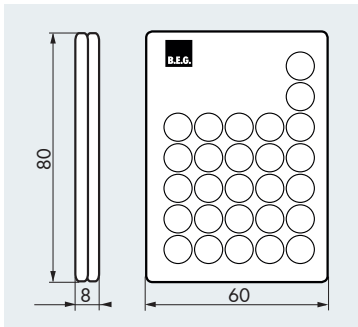

### ■ ТЕХНИЧЕСКИЕ ДАННЫЕ

- Литиевая батарея CR2032 – 3В (входит в комплект поставки)
- В зависимости от условий освещения
- облачно или темно:**  
5 – 6 м;
- прямой солнечный свет:**  
2 – 3 м
- Д 80 x Ш 60 x В 8 мм