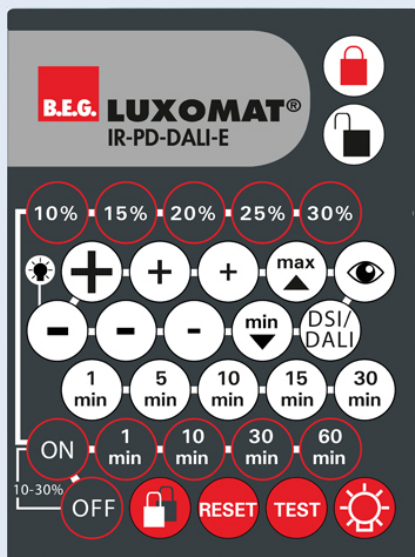

Программируемый режим открывания и закрывания – включая защиту от детей и саботажа после выполнения настроек		Регулировка - Для настройки заданного значения необходимо выполнить следующие действия (пример рабочего места). Положите люксметр плашмя на письменном столе. Теперь при необходимости освещение можно регулировать с помощью пульта дистанционного управления IR-PD-DALI-1C путем короткого нажатия кнопок max («макс») или min («мин»). Дождитесь, пока будет достигнуто желаемое значение освещения.
	Ручное включение и выключение освещения для ориентации (20% номинального освещения) - Для постоянного освещения для ориентации необходимо нажать кнопку ON («ВКЛ»). Для повторного отключения освещения для ориентации необходимо нажать кнопку OFF («ВЫКЛ»).		
	4 заданных значения времени включения освещения для ориентации - от 1 до 30 мин после завершения настроенного для освещения времени задержки, 20% номинального освещения.		Полностью автоматический/полуавтоматический режим работы - Полуавтоматический режим работы: зеленый СД, Полностью автоматический режим работы: красный СД горит около 3 сек.
	Тестовый режим - контролируемая зона может быть измерена в шагах независимо от окружающей освещенности и позже удобно настроена.		
	Переключение между программами DSI и DALI - Заводская настройка DALI, зеленый СД, 1 x нажатие DSI, красный СД, 3 сек 2 x нажатие назад к DALI		Заданные значения времени включения освещения (реле и реле 1): - 1 до 30 мин.
	Заданное значение освещенности для регулировки постоянного освещения + / - небольшие шаги + / - большие шаги		Сброс - Сброс всех функций
	Автоматическая функция считывания - Кнопка для сохранения текущего уровня освещенности в качестве значения для включения и выключения		

Наименование

LUXOMAT® IR-PD-DALI-E

Цвет

Серый

Код товара

92122