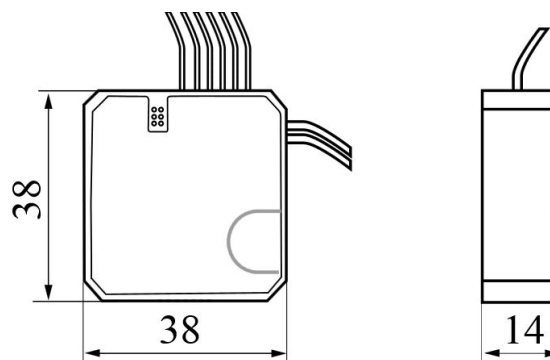

PBM-DALILINK-4W-BLE

СВЕДЕНИЯ О ПРОДУКТЕ

- Бинарный выход DALI применяемый для установки в стену в монтажной коробке
- 4 свободно программируемых канала для кнопочных выключателей
- Плавная интеграция в систему B.E.G. LUXOMAT®net DALI LINK
- Режимы работы: стандартный, лестничный и сюжетный режимы.
- Встроенный светодиод для определения адреса не настроенного устройства
- Встроенный звуковой сигнал для определения положения подключенного устройства
- Полный спектр функций доступен только с другими продуктами группы B. E. G. LUXOMAT® net DALI LINK

ТЕХНИЧЕСКИЕ ДАННЫЕ

- ~ 16 V DC от шины DALI
- ⏻ 7 mA
- ↔ макс. 50 мм
- ↗ 38 x 38 x 14 мм
- IP □ IP20 / Class II
- 🌡 от -25°C до +50°C
- 📄 из поликарбоната, устойчивого к УФ- излучению
- 🕒 1 мин. - 150 мин. (только для режима "лестница")