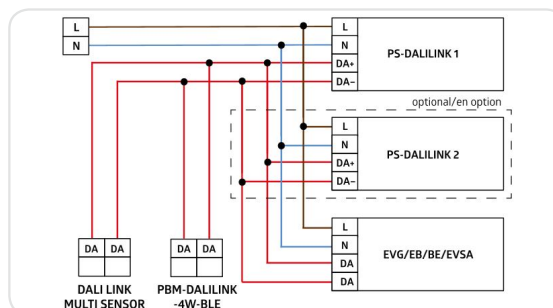

PBM-DALILINK-4W-BLE

СВЕДЕНИЯ О ПРОДУКТЕ

- Бинарный выход DALI применяемый для установки в стену в монтажной коробке
- 4 свободно программируемых канала для кнопочных выключателей
- Плавная интеграция в систему B.E.G. LUXOMAT®net DALI LINK
- Режимы работы: стандартный, лестничный и сюжетный режимы.
- Встроенный светодиод для определения адреса не настроенного устройства
- Встроенный звуковой сигнал для определения положения подключенного устройства
- Полный спектр функций доступен только с другими продуктами группы B. E. G. LUXOMAT® net DALI LINK

ТЕХНИЧЕСКИЕ ДАННЫЕ

- ~ 16 V DC от шины DALI
- ⏻ 7 mA
- ↔ макс. 50 мм
- ↗ 38 x 38 x 14 мм
- IP □ IP20 / Class II
- 🌡 от -25°C до +50°C
- 📄 из поликарбоната, устойчивого к УФ- излучению
- 🕒 1 мин. - 150 мин. (только для режима "лестница")