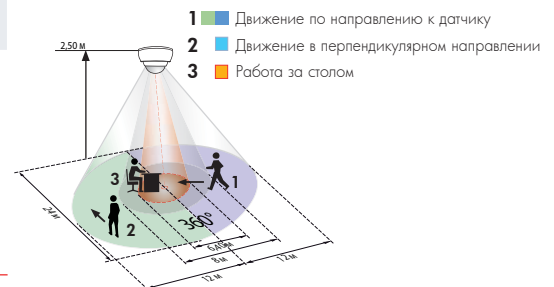

■ СВЕДЕНИЯ О ПРОДУКТЕ

- Датчик присутствия с двумя направленными устройствами измерения освещенности для двух зон освещения, например для зоны у окна и внутренней зоны, а также для независимого управления освещением.
- Дополнительный беспотенциальный канал коммутации для освещения доски
- Функция 100 h («100 ч») для автоматического подавления функции диммирования света на 100 часов при вводе в эксплуатацию люминесцентных ламп
- Возможна установка SLAVE устройств для недорогого увеличения диапазона обнаружения
- Возможность выбора функции полностью автоматического или полуавтоматического режима работы с помощью дистанционного управления
- Большой диапазон обнаружения диаметром до 24 м
- **Кнопка 1:** входящий контакт 230 В для кнопки включения/выключения и диммирования света
- **Кнопка 2:** входящий контакт 230 В для кнопки включения/выключения освещения доски
- **Примеры использования:** особенно подходит для применения в классных аудиториях с отдельно коммутируемым освещением доски