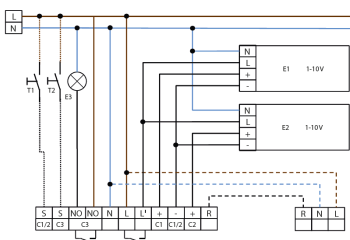

## ·PD4-M-TRIO-DIM-SM/-FC

Для освещения доски

SM

FC

SM

FC

### ■ ТЕХНИЧЕСКИЕ ДАННЫЕ

- 230В~ ±10%
- 360°
- сидя Ø 6,40 м
  - перпендикулярно Ø 24,00 м
  - фронтально Ø 8,00 м
- IP20 / класс II / C €
- SM Ø 124 x H 85 мм
  - FC Ø 117 x H 100 мм
- от -25°C до +50°C
- из высококачественного и устойчивого к УФ поликарбоната
- IR-PD4-TRIO
- Канал 1 и канал 2 (управление светом)**
  - 3000 Вт, cosφ = 1;
  - 1500 ВА, cosφ = 0,5
  - 2 выхода для диммирования света 1–10 В постоянного тока, макс. 50 ЭПРА
  - от 1 до 60 мин
  - 10 - 2000 люкс
- Канал 3 (управление светом)**
  - Для освещения доски (зависимость от дневного света)
  - 3000 Вт, cosφ = 1;
  - 1500 ВА, cosφ = 0,5
  - от 1 до 60 мин
  - как канал 1 и канал 2

### ■ СВЕДЕНИЯ О ПРОДУКТЕ

- Датчик присутствия с двумя направленными устройствами измерения освещенности для двух зон освещения, например для зоны у окна и внутренней зоны, а также для независимого управления освещением.
- Дополнительный беспотенциальный канал коммутации для освещения доски
- Функция 100 h («100 ч») для автоматического подавления функции диммирования света на 100 часов при вводе в эксплуатацию люминесцентных ламп
- Возможна установка SLAVE устройств для недорогого увеличения диапазона обнаружения
- Возможность выбора функции полностью автоматического или полуавтоматического режима работы с помощью дистанционного управления
- Большой диапазон обнаружения диаметром до 24 м
- **Кнопка 1:** входящий контакт 230 В для кнопки включения/выключения и диммирования света
- **Кнопка 2:** входящий контакт 230 В для кнопки включения/выключения освещения доски
- **Примеры использования:** особенно подходит для применения в классных аудиториях с отдельно коммутируемым освещением доски