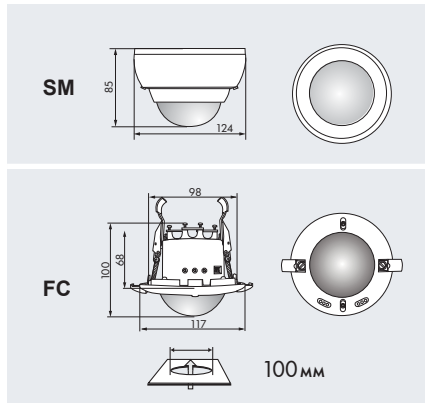

## ·PD4-M-TRIO-DIM-SM/-FC

Для освещения доски

SM

FC

SM

FC

### ■ ТЕХНИЧЕСКИЕ ДАННЫЕ

- 230В~ ±10%
- 360°
- сидя Ø 6,40 м
  - перпендикулярно Ø 24,00 м
  - фронтально Ø 8,00 м
- IP20 / класс II / C €
- SM Ø 124 x H 85 мм
  - FC Ø 117 x H 100 мм
- от -25°C до +50°C
- из высококачественного и устойчивого к УФ поликарбоната
- IR-PD4-TRIO
- Канал 1 и канал 2 (управление светом)**
  - 3000 Вт, cosφ = 1;
  - 1500 ВА, cosφ = 0,5
  - 2 выхода для диммирования света 1–10 В постоянного тока, макс. 50 ЭПРА
  - от 1 до 60 мин
  - 10 - 2000 люкс
- Канал 3 (управление светом)**
  - Для освещения доски (зависимость от дневного света)
  - 3000 Вт, cosφ = 1;
  - 1500 ВА, cosφ = 0,5
  - от 1 до 60 мин
  - как канал 1 и канал 2