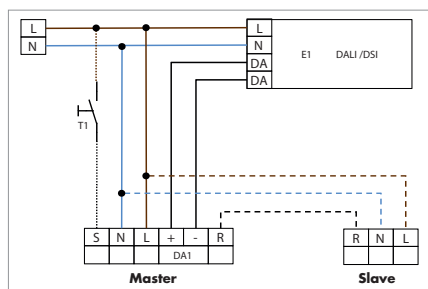

PD2-M-DALI/DSI-SM/FC

SM

FC

■ ТЕХНИЧЕСКИЕ ДАННЫЕ

- 230В~ ±10%
- 360°
- сидя \varnothing 4,00 м
перпендикулярно \varnothing 10,00 м
фронтально \varnothing 6,00 м
- SM/FC= IP20 / класс II / C €
- SM \varnothing 98 x В 50 мм
FC \varnothing 80 x В 84,5 мм
- от -25°C до +50°C
- из высококачественного и устойчивого к УФ поликарбоната
- IR-PD-DALI
- Канал 1 (управление светом)**
- Задающее устройство DALI/DSI макс. 50 ЭГПА
- от 1 до 30 мин
- 10 - 2000 люкс

► Помимо установки заданного значения освещения на рабочем месте и установки длительности включения, с помощью IR-PD-DALI можно также осуществлять регулировку силы света во всем диапазоне, в котором это позволяет ЭГПА!