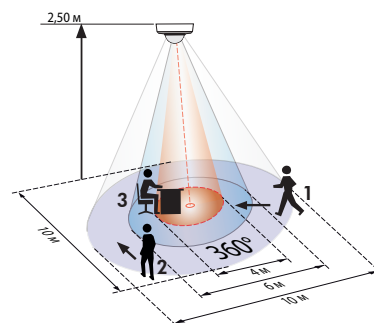

■ СВЕДЕНИЯ О ПРОДУКТЕ

- Дистанционно управляемый потолочный групповой датчик присутствия LUXOMAT® PD2-M-DALI/DSI в исполнении ведущего устройства, для открытого или потолочного монтажа, с интерфейсом DALI и круговым диапазоном обнаружения
- Удобное и недорогое решение для **регуляции постоянного освещения**
- Управление группой цифровых ЭГПА с регулировкой света в количестве до 50 единиц
- Большое количество программ с помощью пульта дистанционного управления LUXOMAT® IR-PD-DALI
- Переключение между программами DSI и DALI с помощью дистанционного управления
- **Примеры использования:** Офисы, комнаты для совещаний, школы, детские сады, больницы