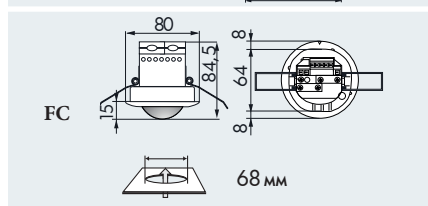

PD2-M-DALI/DSI-SM/FC

SM

FC

■ ТЕХНИЧЕСКИЕ ДАННЫЕ

- 230В~ ±10%
- 360°
- сидя \varnothing 4,00 м
перпендикулярно \varnothing 10,00 м
фронтально \varnothing 6,00 м
- SM/FC= IP20 / класс II / C €
- SM \varnothing 98 x В 50 мм
FC \varnothing 80 x В 84,5 мм
- от -25°C до +50°C
- из высококачественного и устойчивого к УФ поликарбоната
- IR-PD-DALI
- Канал 1 (управление светом)**
- Задающее устройство DALI/DSI макс. 50 ЭГПА
- от 1 до 30 мин
- 10 - 2000 люкс