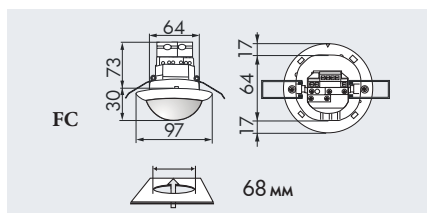

PD4-M-DUO-DALI/DSI-FC

Для двух зон освещения

FC

■ ТЕХНИЧЕСКИЕ ДАННЫЕ

- 230В~ ±10%
- 360°
- сидя \varnothing 6,40 м
перпендикулярно \varnothing 24,00 м
фронтально \varnothing 8,00 м
- IP20 / класс II / CЄ
- FC \varnothing 97 x B 103 мм
- от -25°C до +50°C
- из высококачественного и устойчивого к УФ поликарбоната
- IR-PD-DALI
- Канал 1 и канал 2 (управление светом)**
- Задающее устройство DALI
Макс. 50 ЭПРА на каждый канал
- от 1 мин. до 30 мин.
- 10 - 2000 люкс