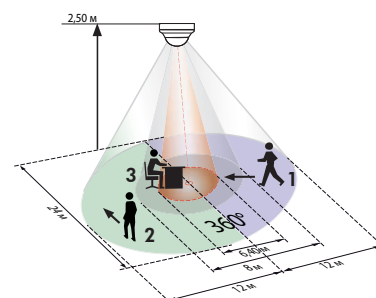

PD4-M-DUO-DALI/DSI-FC

Для двух зон освещения

FC

■ ТЕХНИЧЕСКИЕ ДАННЫЕ

- 230В~ ±10%
- 360°
- сидя \varnothing 6,40 м
перпендикулярно \varnothing 24,00 м
фронтально \varnothing 8,00 м
- IP20 / класс II / CЄ
- FC \varnothing 97 x B 103 мм
- от -25°C до +50°C
- из высококачественного и устойчивого к УФ поликарбоната
- IR-PD-DALI
- Канал 1 и канал 2 (управление светом)**
- Задающее устройство DALI
Макс. 50 ЭПРА на каждый канал
- от 1 мин. до 30 мин.
- 10 - 2000 люкс

■ СВЕДЕНИЯ О ПРОДУКТЕ

- Дистанционно управляемый потолочный групповой датчик присутствия LUXOMAT® PD4-M-DUO-DALI в исполнении ведущего устройства, для потолочного монтажа, с двумя интерфейсами DALI и круговым диапазоном обнаружения
- Два направленных устройства измерения освещенности для двух зон освещения
- Два встроенных световых датчика для автоматической **регулировки постоянного освещения**
- Управление группой из цифровых ЭПРА с регулировкой света и модулей управления в количестве до 50 штук на каждый выход DALI
- Большое количество программ с помощью пульта дистанционного управления LUXOMAT® IR-PD-DALI
- Переключение между программами DSI и DALI с помощью дистанционного управления
- **Примеры использования:**
Офисы, комнаты для совещаний, школы, детские сады, больницы

- 1 Движение по направлению к датчику
- 2 Движение в перпендикулярном направлении
- 3 Работа за столом

■ АКСЕССУАРЫ (ОПЦИЯ)

IR-PD-DALI

(Заказывается отдельно)

Круговая защитная сетка

Ограничение диапазона обнаружения с помощью линз-масок в комплекте