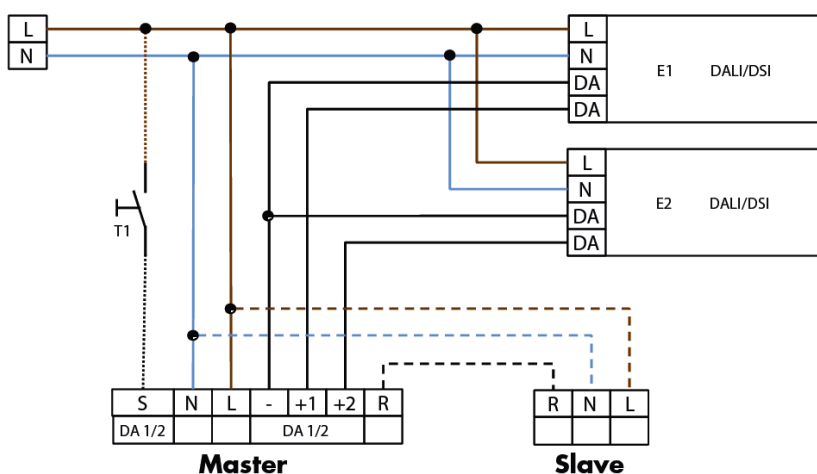

PD4-M-DUO-DALI/DSI-FC

Для двух зон освещения

FC

■ ТЕХНИЧЕСКИЕ ДАННЫЕ

- 230В~ ±10%
- 360°
- сидя \varnothing 6,40 м
перпендикулярно \varnothing 24,00 м
фронтально \varnothing 8,00 м
- IP20 / класс II / CЄ
- FC \varnothing 97 x B 103 мм
- от -25°C до +50°C
- из высококачественного и устойчивого к УФ поликарбоната
- IR-PD-DALI
- Канал 1 и канал 2 (управление светом)**
- Задающее устройство DALI
Макс. 50 ЭПРА на каждый канал
- от 1 мин. до 30 мин.
- 10 - 2000 люкс

■ СВЕДЕНИЯ О ПРОДУКТЕ

- Дистанционно управляемый потолочный групповой датчик присутствия LUXOMAT® PD4-M-DUO-DALI в исполнении ведущего устройства, для потолочного монтажа, с двумя интерфейсами DALI и круговым диапазоном обнаружения
- Два направленных устройства измерения освещенности для двух зон освещения
- Два встроенных световых датчика для автоматической **регулировки постоянного освещения**
- Управление группой из цифровых ЭПРА с регулировкой света и модулей управления в количестве до 50 штук на каждый выход DALI
- Большое количество программ с помощью пульта дистанционного управления LUXOMAT® IR-PD-DALI
- Переключение между программами DSI и DALI с помощью дистанционного управления
- **Примеры использования:**
Офисы, комнаты для совещаний, школы, детские сады, больницы

- 1 Движение по направлению к датчику
- 2 Движение в перпендикулярном направлении
- 3 Работа за столом

■ АКСЕССУАРЫ (ОПЦИЯ)

IR-PD-DALI

(Заказывается отдельно)

Круговая защитная сетка

Ограничение диапазона обнаружения с помощью линз-масок в комплекте

Устройство SLAVE PD4-S

Наименование	Цвет	Код товара
PD4-M-DUO-DALI/DSI-FC	Белый	92276
Аксессуары (опция)		
LUXOMAT® IR-PD-DALI	Серый	92094
Круговая защитная сетка BSK	Белый	92199