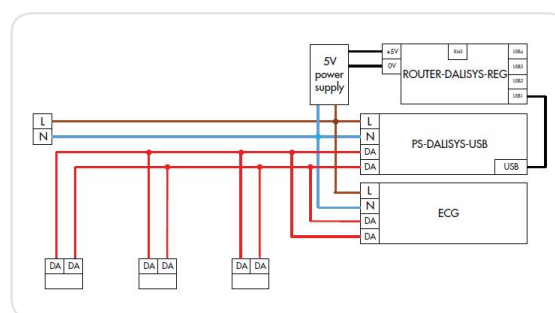

ROUTER-DALISYS-REG

СВЕДЕНИЯ О ПРОДУКТЕ

- DALI-роутер со встроенным Web-сервером для монтажа на DIN-рейку
- Объединяет от 1-й до 4-х линий DALI (через USB и блок питания B.E.G. LUXOMAT®net PS-DALISYS-USB-REG)
- Возможность соединения до 100 DALI-роутеров через LAN => до 400 линий DALI объединенных в сеть
- Централизованное управление параметрами, адресами, группами и сценами для всех сетевых компонентов DALI
- Встроенная функция реального времени и календаря
- Расширенная функция направляющего освещения (через все линии DALI)
- Менеджер аварийного освещения DALI
- Служба Email-уведомлений (например, неисправность светильника или присутствие в комнате)
- Может управляться через любой совместимый WEB-браузер или через любое пользовательское устройство (смартфон, планшет, ПК)
- Инструменты анализа и диагностики энергопотребления и поиска неисправностей

■ ТЕХНИЧЕСКИЕ ДАННЫЕ

- 5 V DC
- макс. 5 Вт
- IP20 / Class II
- от -0°C до +45°C
- из полиамида, устойчивого к УФ-излучению

Наименование	Цвет	Код товара
ROUTER-DALISYS-REG	белый	92850