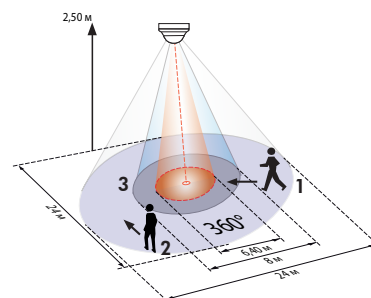

- 230 В ~ ±10%
- 360°
- сидя \varnothing 6,40 м
перпендикулярно \varnothing 24,00 м
фронтально \varnothing 8,00 м
- IP \square SM = IP54; FC/FM = IP20 / класс II / CЕ
- SP \varnothing 101 x B 76 мм
FC \varnothing 97 x B 103 мм
FM \varnothing 97 x B 84 мм
- от -25°C до +50°C
- из высококачественного и устойчивого к УФ поликарбоната
- IR-PD-2C, IR-PD-Mini

Канал 1 (управление светом)

- 2300 Вт, $\cos\phi = 1$;
1150 ВА, $\cos\phi = 0,5$
- импульс и от 15 сек до 30 мин.
- 10 - 2000 люкс

Канал 2 (управление устройством)

- Замыкающий контакт, контакт NO,
- 3А, 230В, $\cos\phi = 1$
- Импульс сигнала тревоги, импульс или от 5 до 120 мин

■ СВЕДЕНИЯ О ПРОДУКТЕ

- Дистанционно управляемый потолочный датчик присутствия LUXOMAT® PD4-M-2C в исполнении ведущего устройства для открытого, потолочного или скрытого монтажа, с круговым диапазоном обнаружения и дальностью действия 24 м.
- Два канала коммутации, один для коммутации света, второй с нулевым потенциалом для коммутации ОКВ (отопления, кондиционирования и вентиляции).
- Возможность подключения любого количества SLAVE устройств для недорогого расширения диапазона обнаружения!
- Большое количество программ с помощью пульта дистанционного управления LUXOMAT® IR-PD-2C
- **Примеры использования:**
Контроль больших площадей, например подземных гаражей, спортивных залов, складов, погрузочных платформ, залов