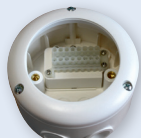

- 1 ■ Движение по направлению к датчику
- 2 ■ Движение в перпендикулярном направлении
- 3 ■ Работа за столом

■ АКССУАРЫ (ОПЦИЯ)

IR-PD-2C

(Заказывается отдельно)

IR-PD-Mini

(Заказывается отдельно)

Круговая защитная сетка

Розетка IP65

Наименование	Цвет	Код товара
PD4-M-2C-SM	Белый	92140
PD4-M-2C-FC	Белый	92148
PD4-M-2C-FM	Белый	92255
Аксессуары (опция)		
LUXOMAT® IR-PD-2C	Серый	92475
LUXOMAT® IR-PD-Mini	Серый	92159
Круговая защитная сетка BSK	Белый	92199
Розетка IP65 для PD4-SM (IP54)	Белый	92376