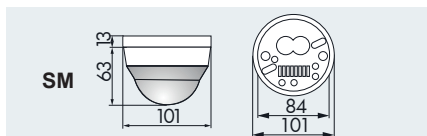

PD4-M-2C-SM/-FC/-FM

SM

FC

FC

SM

FC

FM

■ ТЕХНИЧЕСКИЕ ДАННЫЕ

- 230 В ~ ±10%
- 360°
- сидя \varnothing 6,40 м
перпендикулярно \varnothing 24,00 м
фронтально \varnothing 8,00 м
- IP \square SM = IP54; FC/FM = IP20 / класс II / CЕ
- SP \varnothing 101 x B 76 мм
FC \varnothing 97 x B 103 мм
FM \varnothing 97 x B 84 мм
- от -25°C до +50°C
- из высококачественного и устойчивого к УФ поликарбоната
- IR-PD-2C, IR-PD-Mini