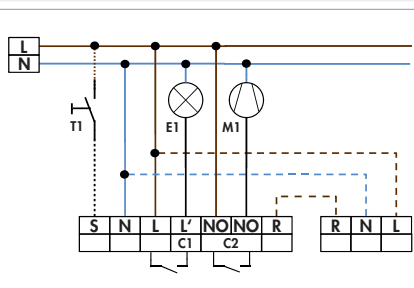

PD4-M-2C-SM/-FC/-FM

SM

FC

FC

SM

FC

FM

■ ТЕХНИЧЕСКИЕ ДАННЫЕ

- 230 В ~ ±10%
- 360°
- сидя \varnothing 6,40 м
перпендикулярно \varnothing 24,00 м
фронтально \varnothing 8,00 м
- IP \square SM = IP54; FC/FM = IP20 / класс II / CЕ
- SP \varnothing 101 x B 76 мм
FC \varnothing 97 x B 103 мм
FM \varnothing 97 x B 84 мм
- от -25°C до +50°C
- из высококачественного и устойчивого к УФ поликарбоната
- IR-PD-2C, IR-PD-Mini

Канал 1 (управление светом)

- 2300 Вт, $\cos\phi = 1$;
1150 ВА, $\cos\phi = 0,5$
- импульс и от 15 сек до 30 мин.
- 10 - 2000 люкс

Канал 2 (управление устройством)

- Замыкающий контакт, контакт NO,
- 3А, 230В, $\cos\phi = 1$
- Импульс сигнала тревоги, импульс или от 5 до 120 мин

■ СВЕДЕНИЯ О ПРОДУКТЕ

- Дистанционно управляемый потолочный датчик присутствия LUXOMAT® PD4-M-2C в исполнении ведущего устройства для открытого, потолочного или скрытого монтажа, с круговым диапазоном обнаружения и дальностью действия 24 м.
- Два канала коммутации, один для коммутации света, второй с нулевым потенциалом для коммутации ОКВ (отопления, кондиционирования и вентиляции).
- Возможность подключения любого количества SLAVE устройств для недорогого расширения диапазона обнаружения!
- Большое количество программ с помощью пульта дистанционного управления LUXOMAT® IR-PD-2C
- **Примеры использования:**
Контроль больших площадей, например подземных гаражей, спортивных залов, складов, погрузочных платформ, залов