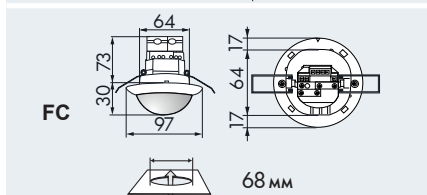

PD4-M-2C-SM/-FC/-FM

SM

FC

■ ТЕХНИЧЕСКИЕ ДАННЫЕ

- 230 В ~ ±10%
- 360°
- сидя $\varnothing$ 6,40 м
  перпендикулярно $\varnothing$ 24,00 м
  фронтально $\varnothing$ 8,00 м
- IP $\square$ SM = IP54; FC/FM = IP20 / класс II / CЕ
- SP $\varnothing$ 101 x B 76 мм
  FC $\varnothing$ 97 x B 103 мм
  FM $\varnothing$ 97 x B 84 мм
- от -25°C до +50°C
- из высококачественного и устойчивого к УФ поликарбоната
- IR-PD-2C, IR-PD-Mini

Канал 1 (управление светом)

- 2300 Вт, $\cos\phi = 1$;
  1150 ВА, $\cos\phi = 0,5$
- импульс и от 15 сек до 30 мин.
- 10 - 2000 люкс

Канал 2 (управление устройством)

- Замыкающий контакт, контакт NO,
- 3А, 230В, $\cos\phi = 1$
- Импульс сигнала тревоги, импульс или от 5 до 120 мин

■ СВЕДЕНИЯ О ПРОДУКТЕ

- Дистанционно управляемый потолочный датчик присутствия LUXOMAT® PD4-M-2C в исполнении ведущего устройства для открытого, потолочного или скрытого монтажа, с круговым диапазоном обнаружения и дальностью действия 24 м.
- Два канала коммутации, один для коммутации света, второй с нулевым потенциалом для коммутации ОКВ (отопления, кондиционирования и вентиляции).
- Возможность подключения любого количества SLAVE устройств для недорогого расширения диапазона обнаружения!
- Большое количество программ с помощью пульта дистанционного управления LUXOMAT® IR-PD-2C
- **Примеры использования:**
  Контроль больших площадей, например подземных гаражей, спортивных залов, складов, погрузочных платформ, залов

- 1 ■ Движение по направлению к датчику
- 2 ■ Движение в перпендикулярном направлении
- 3 ■ Работа за столом

■ АКССУАРЫ (ОПЦИЯ)

(Заказывается отдельно)

(Заказывается отдельно)