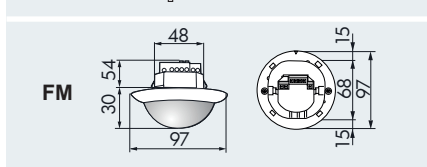

PD4-M-2C-SM/-FC/-FM

SM

FC

FC

SM

FC

FM

■ ТЕХНИЧЕСКИЕ ДАННЫЕ

- 230 В ~ ±10%
- 360°
- сидя \varnothing 6,40 м
перпендикулярно \varnothing 24,00 м
фронтально \varnothing 8,00 м
- IP \square SM = IP54; FC/FM = IP20 / класс II / CЕ
- SP \varnothing 101 x B 76 мм
FC \varnothing 97 x B 103 мм
FM \varnothing 97 x B 84 мм
- от -25°C до +50°C
- из высококачественного и устойчивого к УФ поликарбоната
- IR-PD-2C, IR-PD-Mini