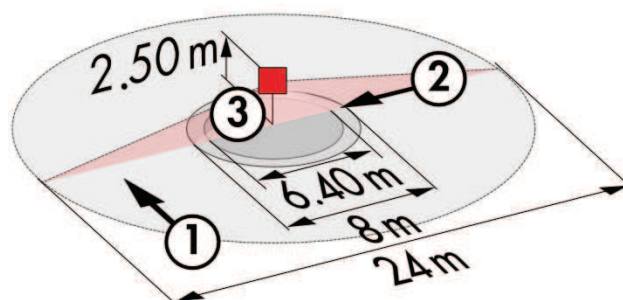

■ ТЕХНИЧЕСКИЕ ДАННЫЕ

	110 - 240 V AC 50 / 60 Гц
	около 0,5 Вт
	360°
	присутствие фронтально \varnothing 6,4 м перпендикулярно \varnothing 8 м
Площадь покрытия	450 м ²
Высота подвеса min/max/recomen	2 м / 5 м / 2,5 м
	IP20 / Class II
	\varnothing 106 x 76 мм
	от -25°C до +50°C
	высококачественный и устойчивый к УФ поликарбонат
	IR-PD3N, IR-PD-Mini, IR-PD3/4N-1C-E, IR-Adapter for Smartphones
	Канал 1 (управление освещением)
	2300 Вт, $\cos \varphi = 1$ 1150 Вт, $\cos \varphi = 0.5$
	15 сек. - 30 мин, импульс
	10 - 2000 Люкс