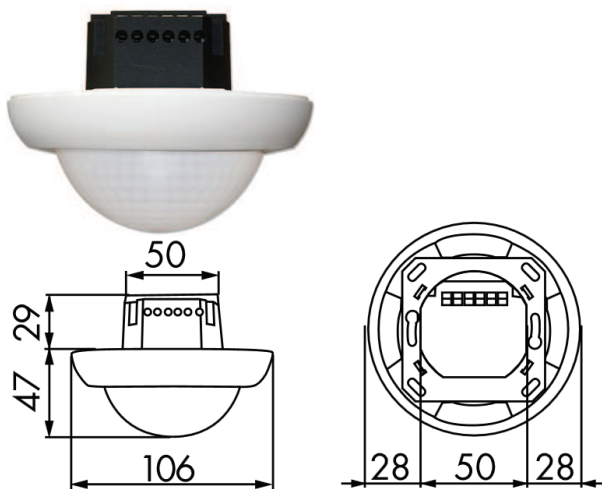

PD4N-1C-FM

i СВЕДЕНИЯ О ПРОДУКТЕ

- Дистанционно управляемый потолочный датчик движения/присутствия с круговым диапазоном обнаружения и большой дальностью действия, скрытый монтаж в установочную коробку
- Один канал для коммутации света
- Высокопроизводительное реле для коммутации мощных светильников
- Специальная оптическая система для регистрации даже наименьших движений
- Серийная импульсная функция

■ ТЕХНИЧЕСКИЕ ДАННЫЕ

	110 - 240 V AC 50 / 60 Гц
	около 0,5 Вт
	360°
	присутствие фронтально \varnothing 6,4 м перпендикулярно \varnothing 8 м
Площадь покрытия	450 м ²
Высота подвеса min/max/recomen	2 м / 5 м / 2,5 м
	IP20 / Class II
	\varnothing 106 x 76 мм
	от -25°C до +50°C
	высококачественный и устойчивый к УФ поликарбонат
	IR-PD3N, IR-PD-Mini, IR-PD3/4N-1C-E, IR-Adapter for Smartphones
	Канал 1 (управление освещением)
	2300 Вт, $\cos \varphi = 1$ 1150 Вт, $\cos \varphi = 0.5$
	15 сек. - 30 мин, импульс
	10 - 2000 Люкс

Наименование	Цвет	Код товара
PD4N-1C-FM	белый	92151
Аксессуары (опция)		
IR-Adapter	черный	92726
IR-PD3/4N-1C-E		93110
IR-PD3N		92105
IR-PD-Mini		92159
Защитная сетка BSK (\varnothing 200 x 90 мм)	белый	92199
RC-компенсатор	белый	10880
Mini-RC-компенсатор	черный	10882