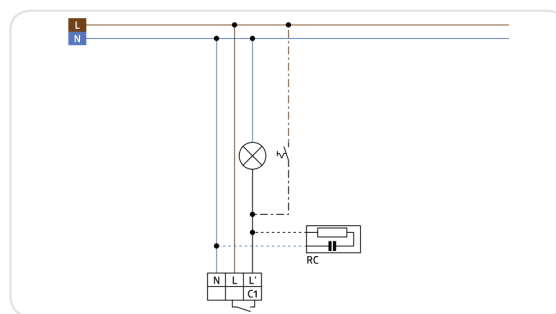

PD4N-1C-FM

i СВЕДЕНИЯ О ПРОДУКТЕ

- Дистанционно управляемый потолочный датчик движения/присутствия с круговым диапазоном обнаружения и большой дальностью действия, скрытый монтаж в установочную коробку
- Один канал для коммутации света
- Высокопроизводительное реле для коммутации мощных светильников
- Специальная оптическая система для регистрации даже наименьших движений
- Серийная импульсная функция

■ ТЕХНИЧЕСКИЕ ДАННЫЕ

	110 - 240 V AC 50 / 60 Гц
	около 0,5 Вт
	360°
	присутствие фронтально \varnothing 6,4 м перпендикулярно \varnothing 8 м
Площадь покрытия	450 м ²
Высота подвеса min/max/recomen	2 м / 5 м / 2,5 м
	IP20 / Class II
	\varnothing 106 x 76 мм
	от -25°C до +50°C
	высококачественный и устойчивый к УФ поликарбонат
	IR-PD3N, IR-PD-Mini, IR-PD3/4N-1C-E, IR-Adapter for Smartphones
	Канал 1 (управление освещением)
	2300 Вт, $\cos \varphi = 1$ 1150 Вт, $\cos \varphi = 0.5$
	15 сек. - 30 мин, импульс
	10 - 2000 Люкс