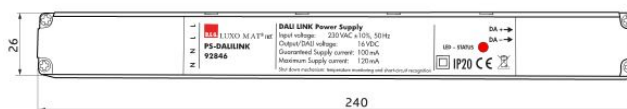

Наименование	Цвет	Код товара
PS-DALILINK-FC	белый	92846