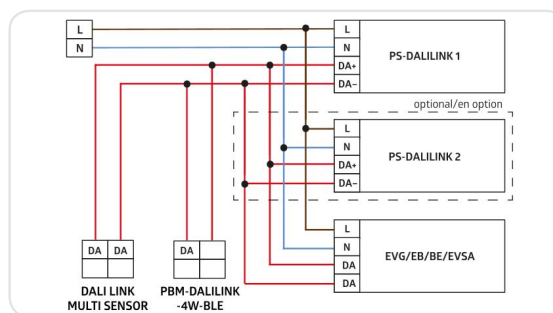

ТЕХНИЧЕСКИЕ ДАННЫЕ

110 - 277 V AC 50 / 60 Hz

3,3 Вт

Выходное напряжение: 16 V DC

Выходной ток: макс. 120 мА

Соединения и провода: 0,25 ... 2,5 мм²

240 x 26 x 26 мм

IP20 / Class II

от -0°C до +45°C

из поликарбоната, устойчивого к УФ- излучению

Наименование	Цвет	Код товара
PS-DALILINK-FC	белый	92846