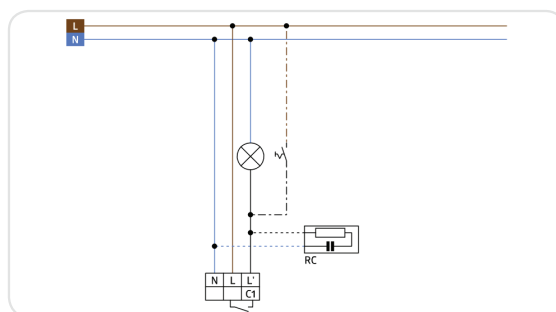

PD3N-1C-FM

СВЕДЕНИЯ О ПРОДУКТЕ

- Дистанционно управляемый потолочный датчик движения/ присутствия, с круговым диапазоном обнаружения, скрытый монтаж в установочную коробку
- Один канал для коммутации света
- Высокопроизводительное реле для коммутации мощных светильников
- Специальная оптическая система для регистрации даже наименьших движений
- Серийная импульсная функция

ТЕХНИЧЕСКИЕ ДАННЫЕ

- ~ 110 - 240 V AC 50 / 60 Гц
- ⏻ около 0,5 Вт
- 🌀 360°
- 📏 присутствие фронтально \varnothing 4 м
перпендикулярно \varnothing 6 м
Площадь покрытия перпендикулярно \varnothing 10 м
79 м²
- 📏 Высота подвеса min/max/recomen 2 м / 5 м / 2,5 м
- 🛡 IP IP20 / Class II
- 📏 \varnothing 106 x 63 мм
- 🌡 от -25°C до +50°C
- 📄 высококачественный и устойчивый к УФ поликарбонат
- 📡 IR-PD3N, IR-PD-Mini, IR-PD3/4N-1C-E, IR-Adapter for Smartphones
Канал 1 (управление освещением)
- ⚡ 2300 Вт, $\cos \varphi = 1$
1150 Вт, $\cos \varphi = 0.5$
- 🕒 15 сек. - 30 мин, импульс
- 🌙☀ 10 - 2000 Люкс