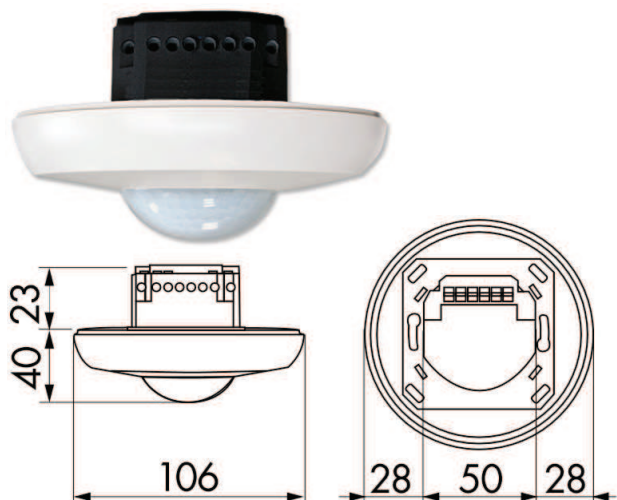

PD3N-1C-FM

СВЕДЕНИЯ О ПРОДУКТЕ

- Дистанционно управляемый потолочный датчик движения/ присутствия, с круговым диапазоном обнаружения, скрытый монтаж в установочную коробку
- Один канал для коммутации света
- Высокопроизводительное реле для коммутации мощных светильников
- Специальная оптическая система для регистрации даже наименьших движений
- Серийная импульсная функция

ТЕХНИЧЕСКИЕ ДАННЫЕ

- ~ 110 - 240 V AC 50 / 60 Гц
- ⏻ около 0,5 Вт
- 🌀 360°
- 📏 присутствие фронтально \varnothing 4 м
перпендикулярно \varnothing 6 м
Площадь покрытия перпендикулярно \varnothing 10 м
79 м²
- 📏 Высота подвеса min/max/recomen 2 м / 5 м / 2,5 м
- 🛡 IP IP20 / Class II
- 📏 \varnothing 106 x 63 мм
- 🌡 от -25°C до +50°C
- 📄 высококачественный и устойчивый к УФ поликарбонат
- 📡 IR-PD3N, IR-PD-Mini, IR-PD3/4N-1C-E, IR-Adapter for Smartphones
Канал 1 (управление освещением)
- ⚡ 2300 Вт, $\cos \varphi = 1$
1150 Вт, $\cos \varphi = 0.5$
- 🕒 15 сек. - 30 мин, импульс
- 🌙☀ 10 - 2000 Люкс

Наименование	Цвет	Код товара
PD3N-1C-FM	белый	92186
Аксессуары (опция)		
IR-Adapter	черный	92726
IR-PD3/4N-1C-E		93110
IR-PD3N		92105
IR-PD-Mini		92159
Защитная сетка BSK (\varnothing 200 x 90 мм)	белый	92199
RC-компенсатор	белый	10880
Mini-RC-компенсатор	черный	10882