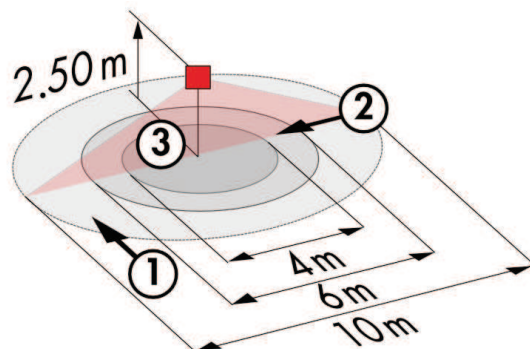

ТЕХНИЧЕСКИЕ ДАННЫЕ

- ~ 110 - 240 V AC 50 / 60 Гц
- ⏻ около 0,5 Вт
- 🌀 360°
- 📏 присутствие фронтально \varnothing 4 м
перпендикулярно \varnothing 6 м
Площадь покрытия перпендикулярно \varnothing 10 м
79 м²
- 📏 Высота подвеса min/max/recomen 2 м / 5 м / 2,5 м
- 🛡 IP IP20 / Class II
- 📏 \varnothing 106 x 63 мм
- 🌡 от -25°C до +50°C
- 📄 высококачественный и устойчивый к УФ поликарбонат
- 📡 IR-PD3N, IR-PD-Mini, IR-PD3/4N-1C-E, IR-Adapter for Smartphones
Канал 1 (управление освещением)
- ⚡ 2300 Вт, $\cos \varphi = 1$
1150 Вт, $\cos \varphi = 0.5$
- 🕒 15 сек. - 30 мин, импульс
- 🌙☀ 10 - 2000 Люкс