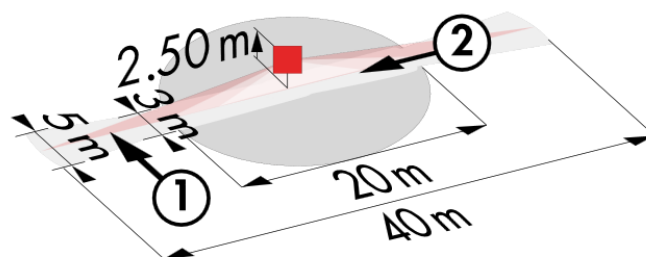

PD4-BMS-C-FC

СВЕДЕНИЯ О ПРОДУКТЕ

- Мультисенсор DALI с узким диапазоном обнаружения, специально для коридоров
- Встроенный монтаж в подвесной потолок
- Питание по шине DALI
- Технология DALI мультимастер в соответствии со спецификацией IEC 62386 часть 103
- Статус 0 передает в шину DALI информацию о присутствии и движении в соответствии со спецификацией IEC 62386 часть 303
- Статус 1 передает в шину DALI значение освещенности в соответствии со спецификацией IEC 62386 часть 304
- Параметризация возможна только через сторонние контроллеры DALI. Эти контроллеры должны поддерживать спецификацию IEC 62386 части 101/103/303/304.

ТЕХНИЧЕСКИЕ ДАННЫЕ

- 10 - 22 V DC via DALI Bus
- 7 mA
- 360°
- фронтально ∅ 20 м
- перпендикулярно ∅ 40 м
- Площадь покрытия 250м²
- Высота подвеса min/max/recomen 2.4 м/ 2.6 м/ 2,5м
- IP20 / Class II
- FC ∅ 98 x 96 мм
- от -25°C до +50°C
- высококачественный и устойчивый к УФ поликарбонат
- 10 - 2500 люкс