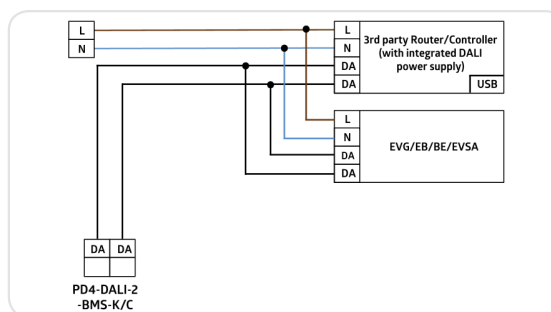

PD4-BMS-C-FC

СВЕДЕНИЯ О ПРОДУКТЕ

- Мультисенсор DALI с узким диапазоном обнаружения, специально для коридоров
- Встроенный монтаж в подвесной потолок
- Питание по шине DALI
- Технология DALI мультимастер в соответствии со спецификацией IEC 62386 часть 103
- Статус 0 передает в шину DALI информацию о присутствии и движении в соответствии со спецификацией IEC 62386 часть 303
- Статус 1 передает в шину DALI значение освещенности в соответствии со спецификацией IEC 62386 часть 304
- Параметризация возможна только через сторонние контроллеры DALI. Эти контроллеры должны поддерживать спецификацию IEC 62386 части 101/103/303/304.

ТЕХНИЧЕСКИЕ ДАННЫЕ

- 10 - 22 V DC via DALI Bus
- 7 mA
- 360°
- фронтально ∅ 20 м
- перпендикулярно ∅ 40 м
- Площадь покрытия 250м²
- Высота подвеса min/max/recomen 2.4 м/ 2.6 м/ 2,5м
- IP20 / Class II
- FC ∅ 98 x 96 мм
- от -25°C до +50°C
- высококачественный и устойчивый к УФ поликарбонат
- 10 - 2500 люкс

- ① Walking across
- ② Walking towards

Наименование	Цвет	Код товара
PD4-BMS-C-FC	белый	93332
Аксессуары (опция)		
Антивандалное кольцо BSK (∅ 200 x 90mm)	серый	92199