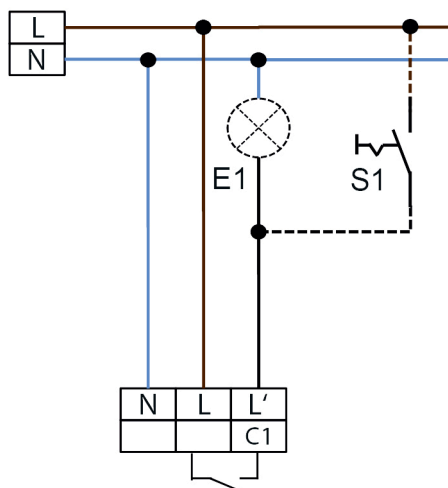

LUXOMAT® CdS-T-AP

■ ТЕХНИЧЕСКИЕ ДАННЫЕ

- 230 В~ ±10%
- IP54 / класс II / CE
- Д 47 x Ш 57 x В 65 мм
- от -25°C до +50°C
- из высококачественного и устойчивого к УФ поликарбоната
- IR-CdS-T

Функция энергосбережения: «Выключение света»
Гибкая настройка (только с IR-CdS-T)

Канал 1 (управление светом)

- 2300 Вт, cosφ = 1
- 1150 Вт, cosφ = 0,5
- 2 - 300 люкс

i СВЕДЕНИЯ О ПРОДУКТЕ

- Сумеречный выключатель LUXOMAT® CdS-T-AP с дистанционным управлением и встроенным таймером
- Пульт с инфракрасным дистанционным управлением LUXOMAT® IR-CdS-T – имеет больше функций, по сравнению с обычной системой управления с поворотным регулятором
- Программирование периодов энергосбережения при нажатии кнопки на встроенном таймере
- Считывание актуального уровня освещенности при нажатии кнопки
- **Примеры использования:** идеальный вариант для применения в зонах входа, на лестничных клетках, в вестибюлях

Функция включения по времени

■ АКССЕСУАРЫ (ОПЦИЯ)

IR-CdS-T

Заказывается отдельно

Наименование	Цвет	Код товара
CdS-T-AP	Белый	92367
Аксессуары (опция)		
LUXOMAT® IR-CdS-T	Серый	92368