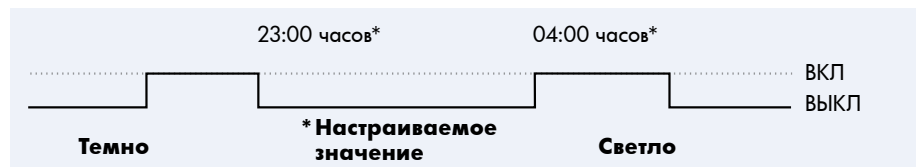

Канал 1 (управление светом)

- 2300 Вт, cosφ = 1
- 1150 Вт, cosφ = 0,5
- 2 - 300 люкс

i СВЕДЕНИЯ О ПРОДУКТЕ

- Сумеречный выключатель LUXOMAT® CdS-T-AP с дистанционным управлением и встроенным таймером
- Пульт с инфракрасным дистанционным управлением LUXOMAT® IR-CdS-T – имеет больше функций, по сравнению с обычной системой управления с поворотным регулятором
- Программирование периодов энергосбережения при нажатии кнопки на встроенном таймере
- Считывание актуального уровня освещенности при нажатии кнопки
- **Примеры использования:** идеальный вариант для применения в зонах входа, на лестничных клетках, в вестибюлях

Функция включения по времени

■ АКССЕСУАРЫ (ОПЦИЯ)

IR-CdS-T

Заказывается отдельно

Наименование	Цвет	Код товара
CdS-T-AP	Белый	92367
Аксессуары (опция)		
LUXOMAT® IR-CdS-T	Серый	92368