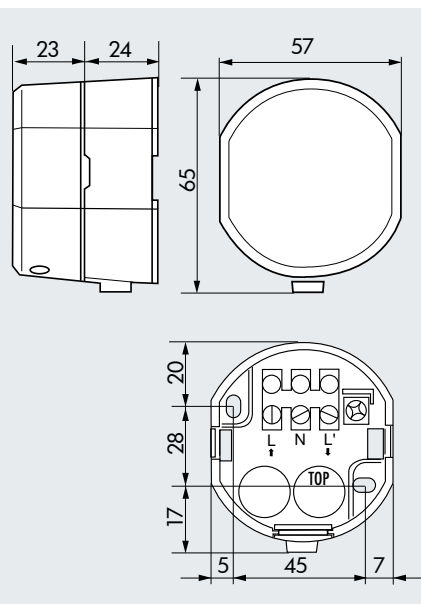

LUXOMAT® CdS-T-AP

■ ТЕХНИЧЕСКИЕ ДАННЫЕ

- 230 В~ ±10%
- IP54 / класс II / CE
- Д 47 x Ш 57 x В 65 мм
- от -25°C до +50°C
- из высококачественного и устойчивого к УФ поликарбоната
- IR-CdS-T

Функция энергосбережения: «Выключение света»
Гибкая настройка (только с IR-CdS-T)

Канал 1 (управление светом)

- 2300 Вт, cosφ = 1
- 1150 Вт, cosφ = 0,5
- 2 - 300 люкс

i СВЕДЕНИЯ О ПРОДУКТЕ

- Сумеречный выключатель LUXOMAT® CdS-T-AP с дистанционным управлением и встроенным таймером
- Пульт с инфракрасным дистанционным управлением LUXOMAT® IR-CdS-T – имеет больше функций, по сравнению с обычной системой управления с поворотным регулятором
- Программирование периодов энергосбережения при нажатии кнопки на встроенном таймере
- Считывание актуального уровня освещенности при нажатии кнопки
- **Примеры использования:** идеальный вариант для применения в зонах входа, на лестничных клетках, в вестибюлях